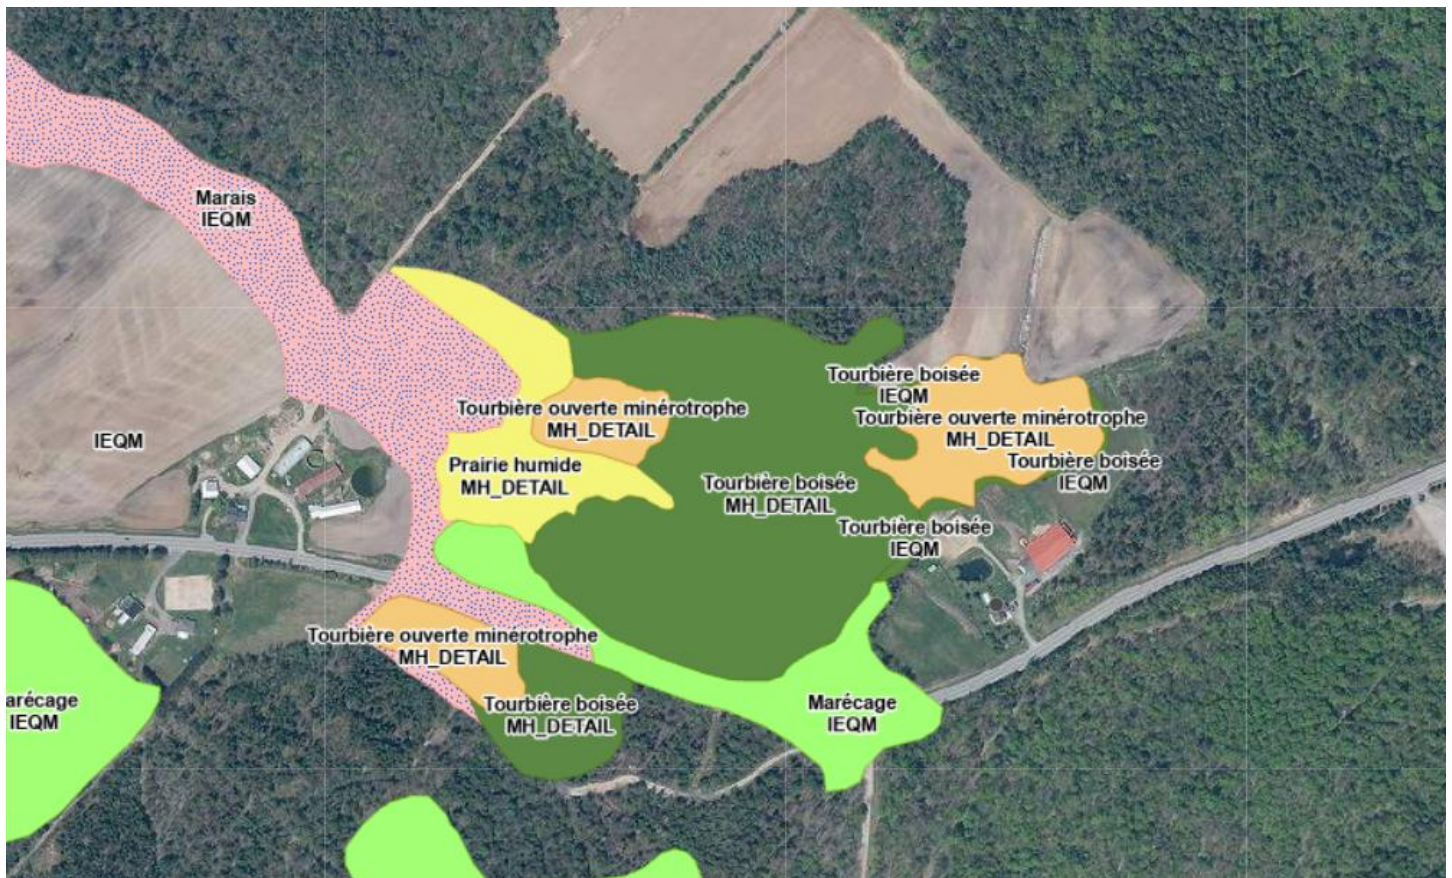

# Milieu Humide

Adresse :  
73 QC-255, Kingsey Falls,  
JOA 1B0, QC

Lot(s) : 5 738 900

## Aspects légaux :

1. Cette carte contient des informations qui ont été préparées pour des fins administratives uniquement.
2. Cette matrice n'a aucune valeur légale et ne vous permet aucun droit de certification des limites cadastrales sur une propriété.
3. Source : <https://services-mddelcc.maps.arcgis.com/apps/webappviewer/index.html?id=66a30b77dede4e59824851d3e0a58c74>