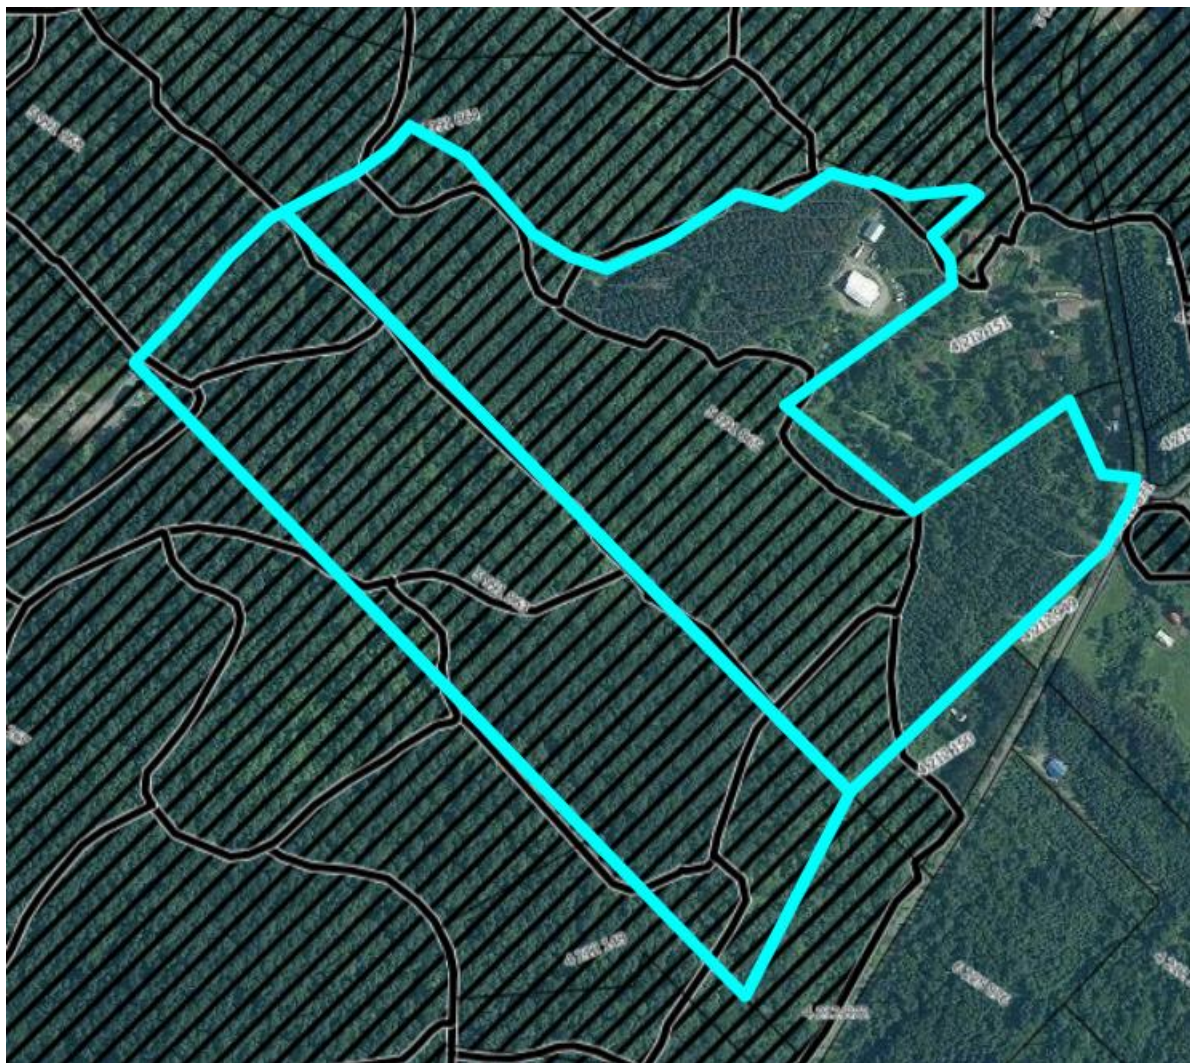

CPTAQ Potentiel acéricole

Adresse :
1350 rang St-Paul,
St-Sylvestre, G0S 3C0, QC

Lot(s) :
4 212 949
5 991 863
5 991 865

Aspects légaux :

1. Cette carte contient des informations qui ont été préparées pour des fins administratives uniquement.
2. Cette matrice n'a aucune valeur légale et ne vous permet aucun droit de certification des limites cadastrales sur une propriété.
3. Source : https://geoegl.msp.gouv.qc.ca/igo/cptaq_demeter/