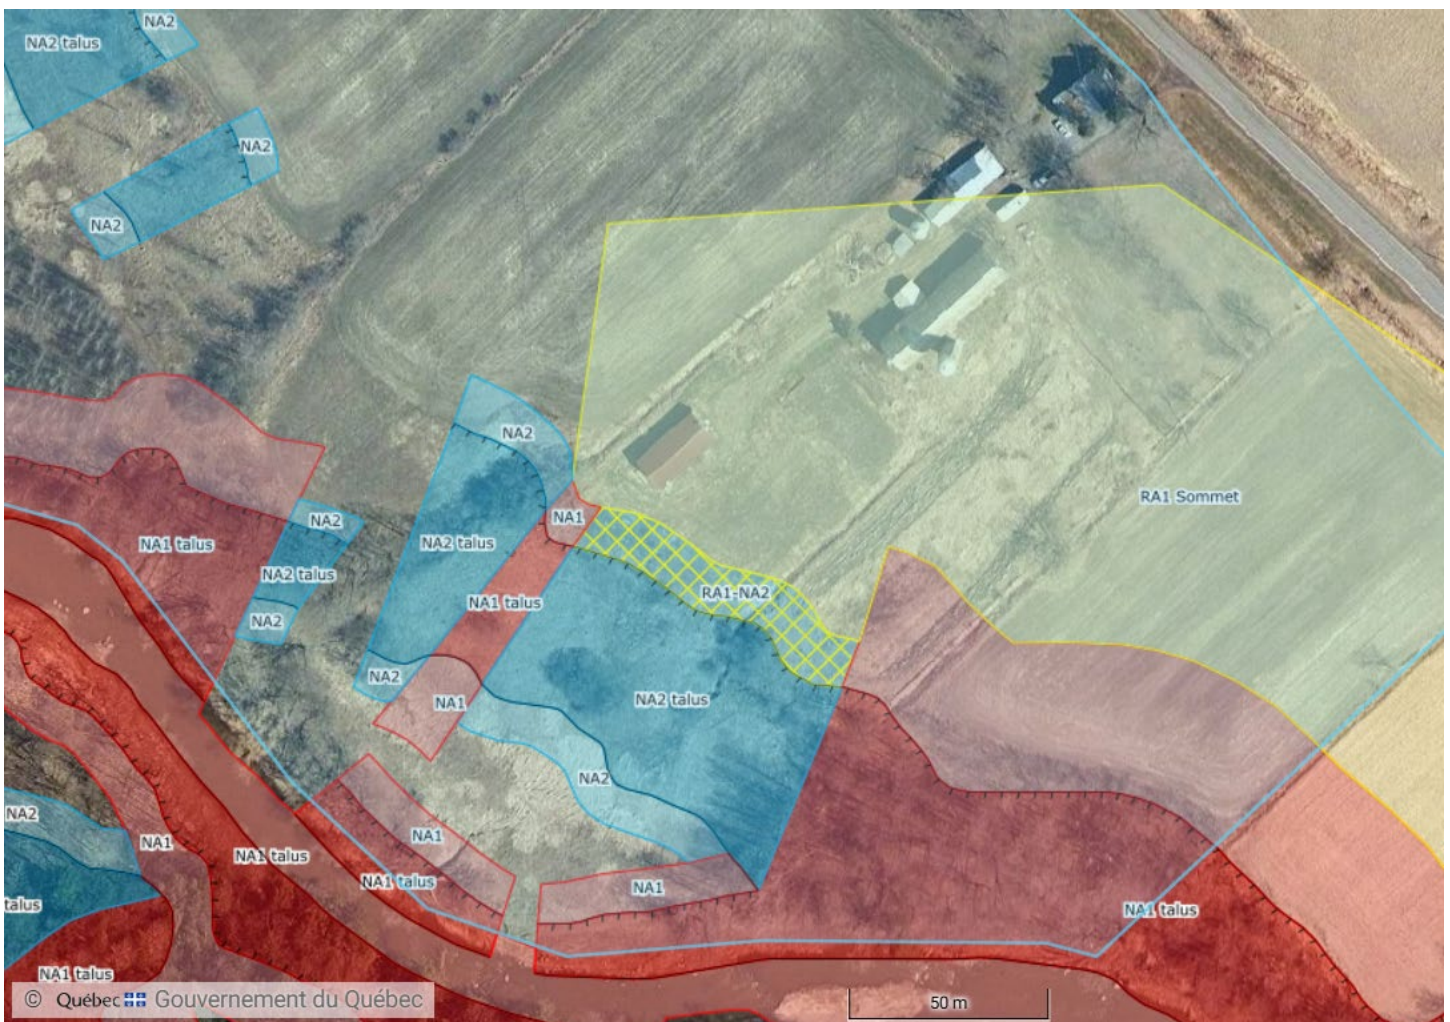

Zone glissement de terrain

Adresse :
130 Rang de la Rivière-David,
Saint-David, QC J0G 1L0

Lots :
5 249 532
5 250 275

Aspects légaux :

1. Cette carte contient des informations qui ont été préparées pour des fins administratives uniquement.
2. Cette matrice n'a aucune valeur légale.
3. Source : https://geoegl.msp.gouv.qc.ca/igo2/aperçu-qc/?context=mtq&zoom=7¢er=-72,48&invisiblelayers=*&visiblelayers=zpegt_index_cgt_s,zpegt_cgt_l,zpegt_cgt_s,carte_gouv_qc