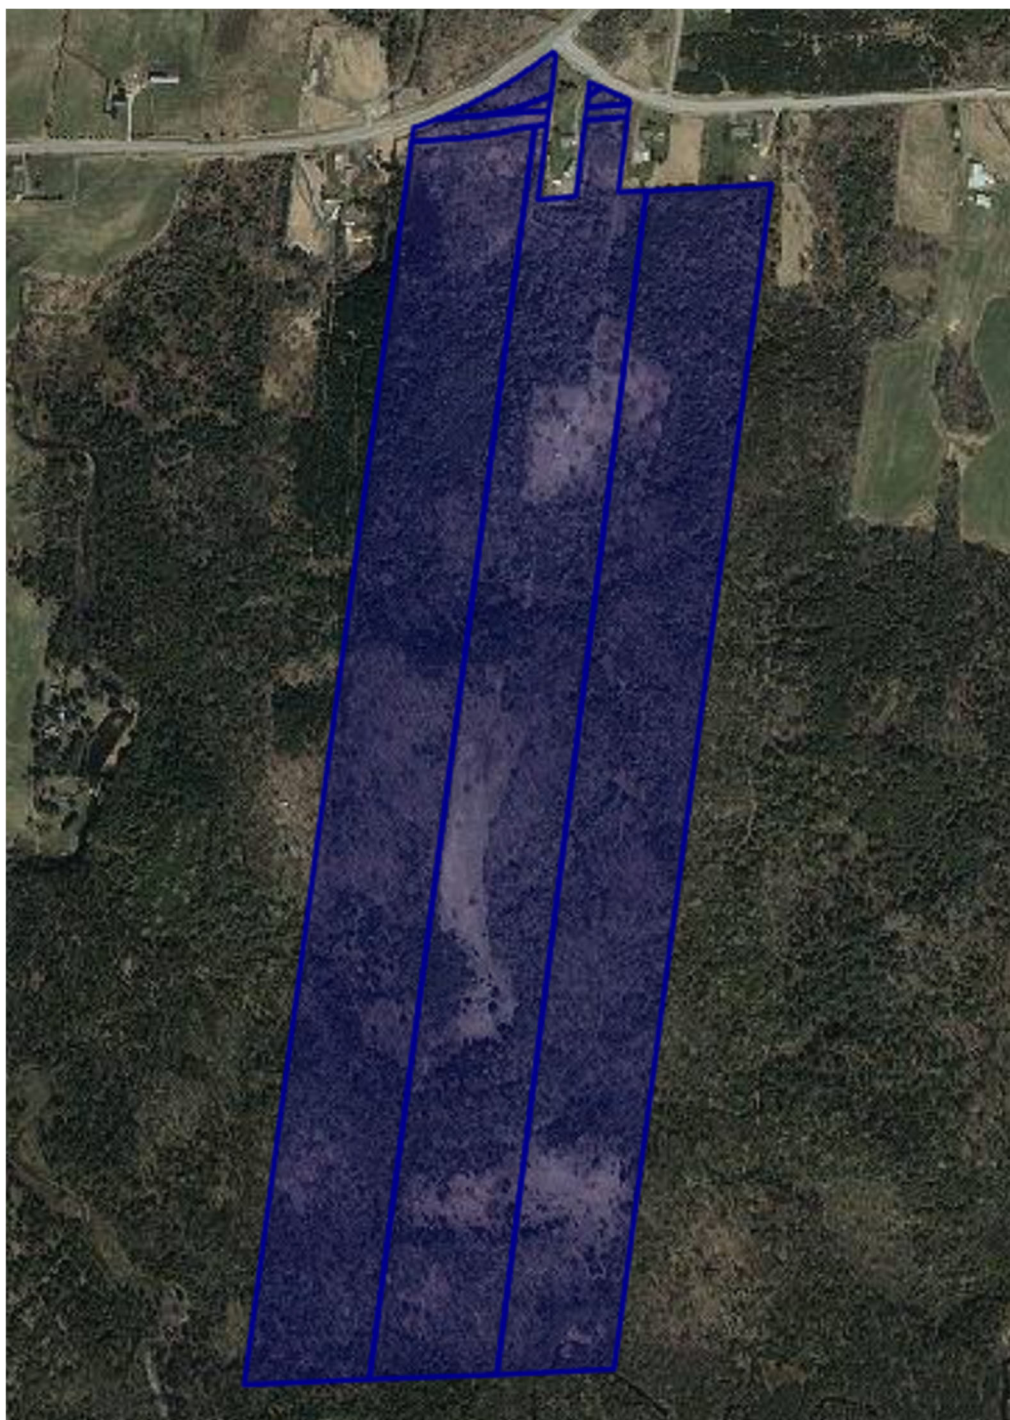

CPTAQ

Vue aérienne

Adresse :
Rue Principale Est
Sainte-Anne-de-la-Rochelle
QC J0E 2B0

Lots :
2 457 328, 2 237 542,
2 457 372, 2 994 643,
2 994 645, 2 994 650,
2 994 652, 2 994 661,
2 994 663

Aspects légaux :

1. Cette carte contient des informations qui ont été préparées pour des fins administratives uniquement.
2. Cette matrice n'a aucune valeur légale et ne vous permet aucun droit de certification des limites cadastrales sur une propriété.
3. Source : <https://demeter.cptaq.gouv.qc.ca/>