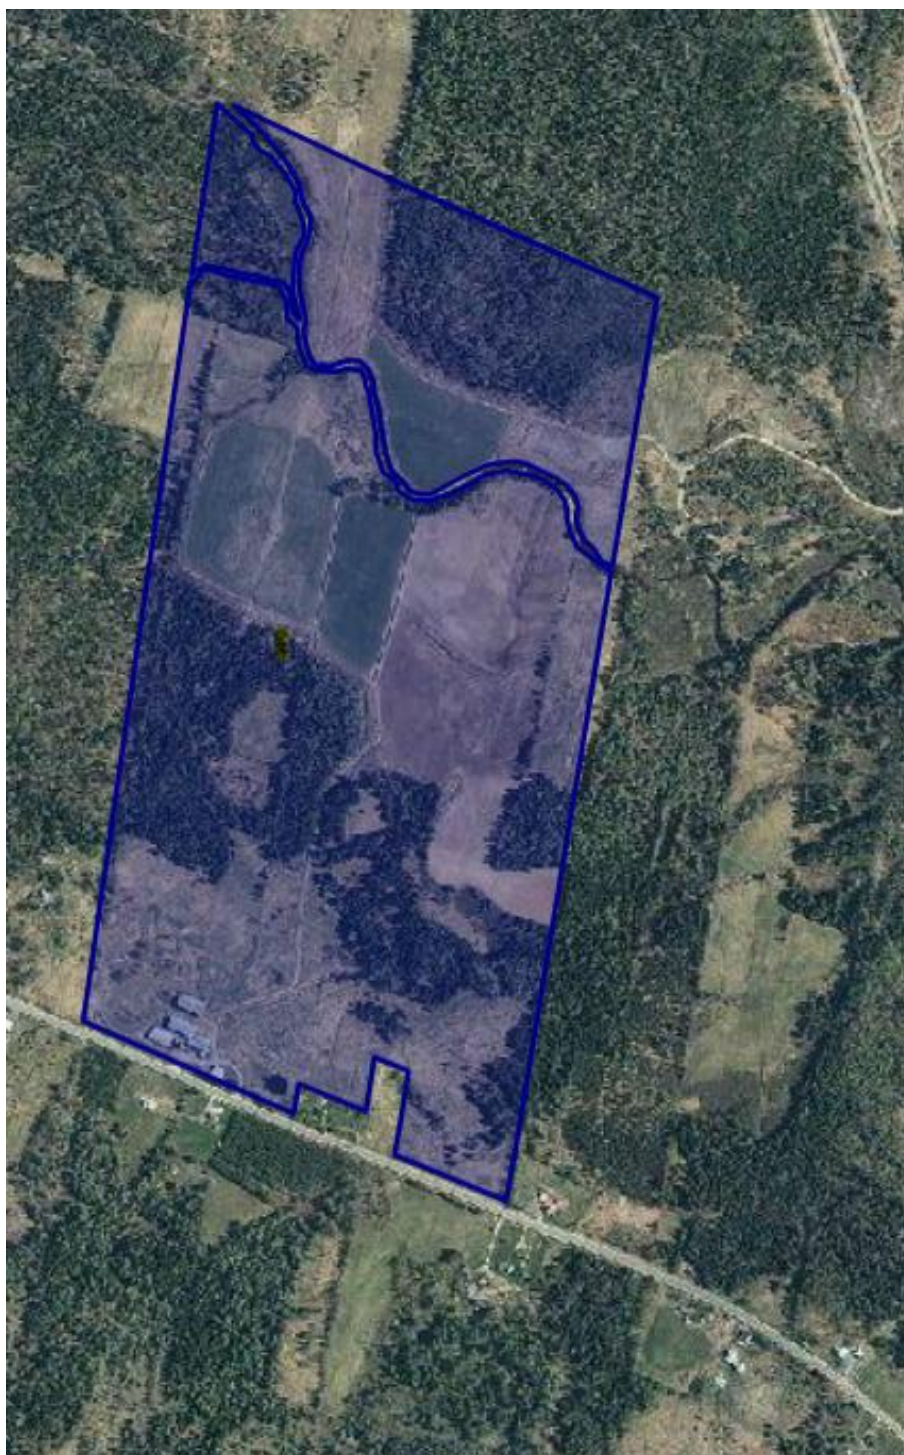

CPTAQ

Vue aérienne

Adresse :
1816 route 161,
Beaulac-Garthy, G0Y 1B0, QC

Lot(s) :
5 846 643
5 848 582
5 848 737

Aspects légaux :

1. Cette carte contient des informations qui ont été préparées pour des fins administratives uniquement.
2. Cette matrice n'a aucune valeur légale et ne vous permet aucun droit de certification des limites cadastrales sur une propriété.
3. Source : https://geoegl.msp.gouv.qc.ca/igo/cptaq_demeter/