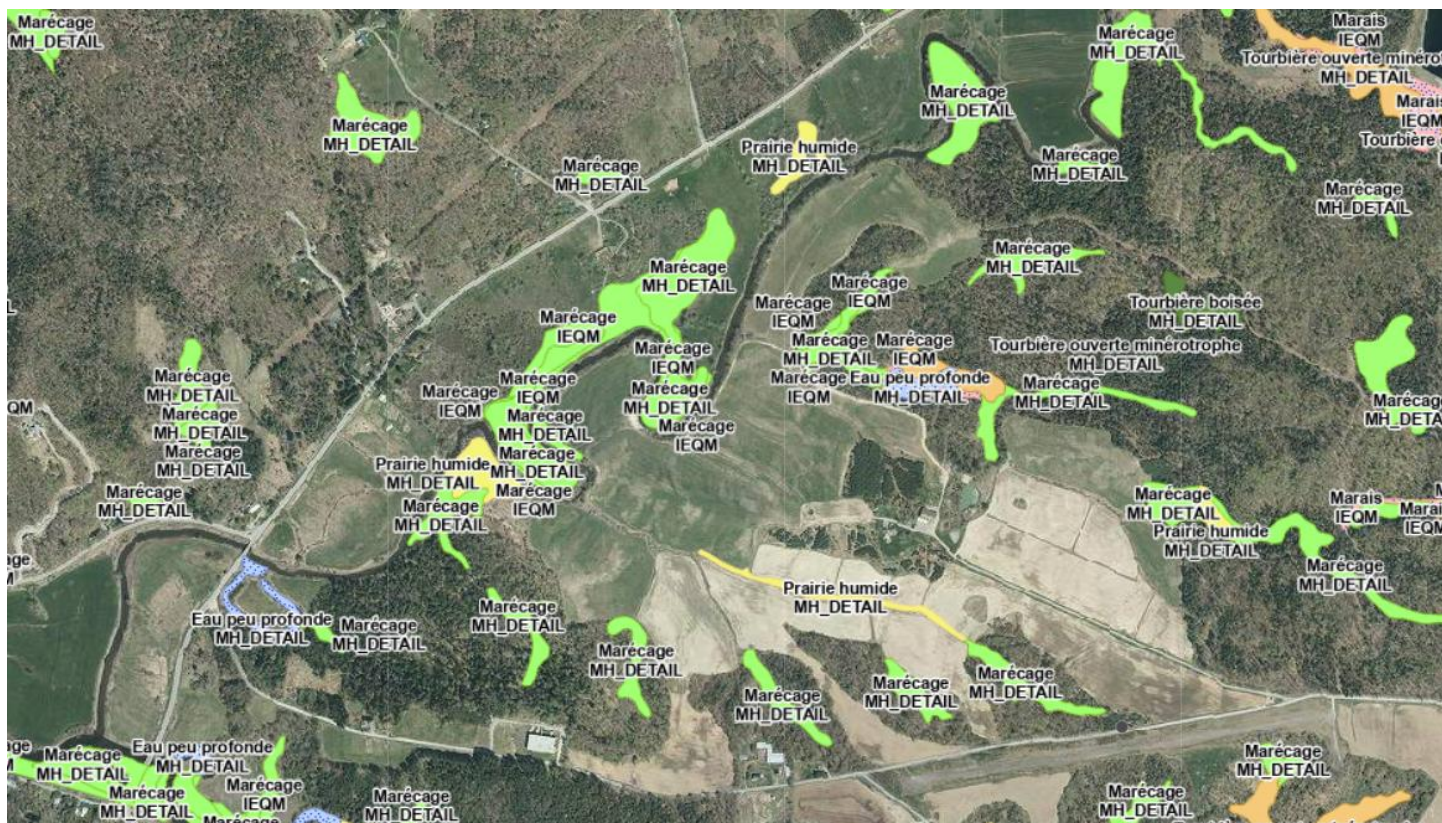

Milieu Humide

Adresse :
Chemin de l'AEROPORT,
Canton de Potton,
JOE 1X0, QC

Lot(s) : 6 395 157

Aspects légaux :

1. Cette carte contient des informations qui ont été préparées pour des fins administratives uniquement.
2. Cette matrice n'a aucune valeur légale et ne vous permet aucun droit de certification des limites cadastrales sur une propriété.
3. Source : <https://services-mdelcc.maps.arcgis.com/apps/webappviewer/index.html?id=66a30b77dede4e59824851d3e0a58c74>