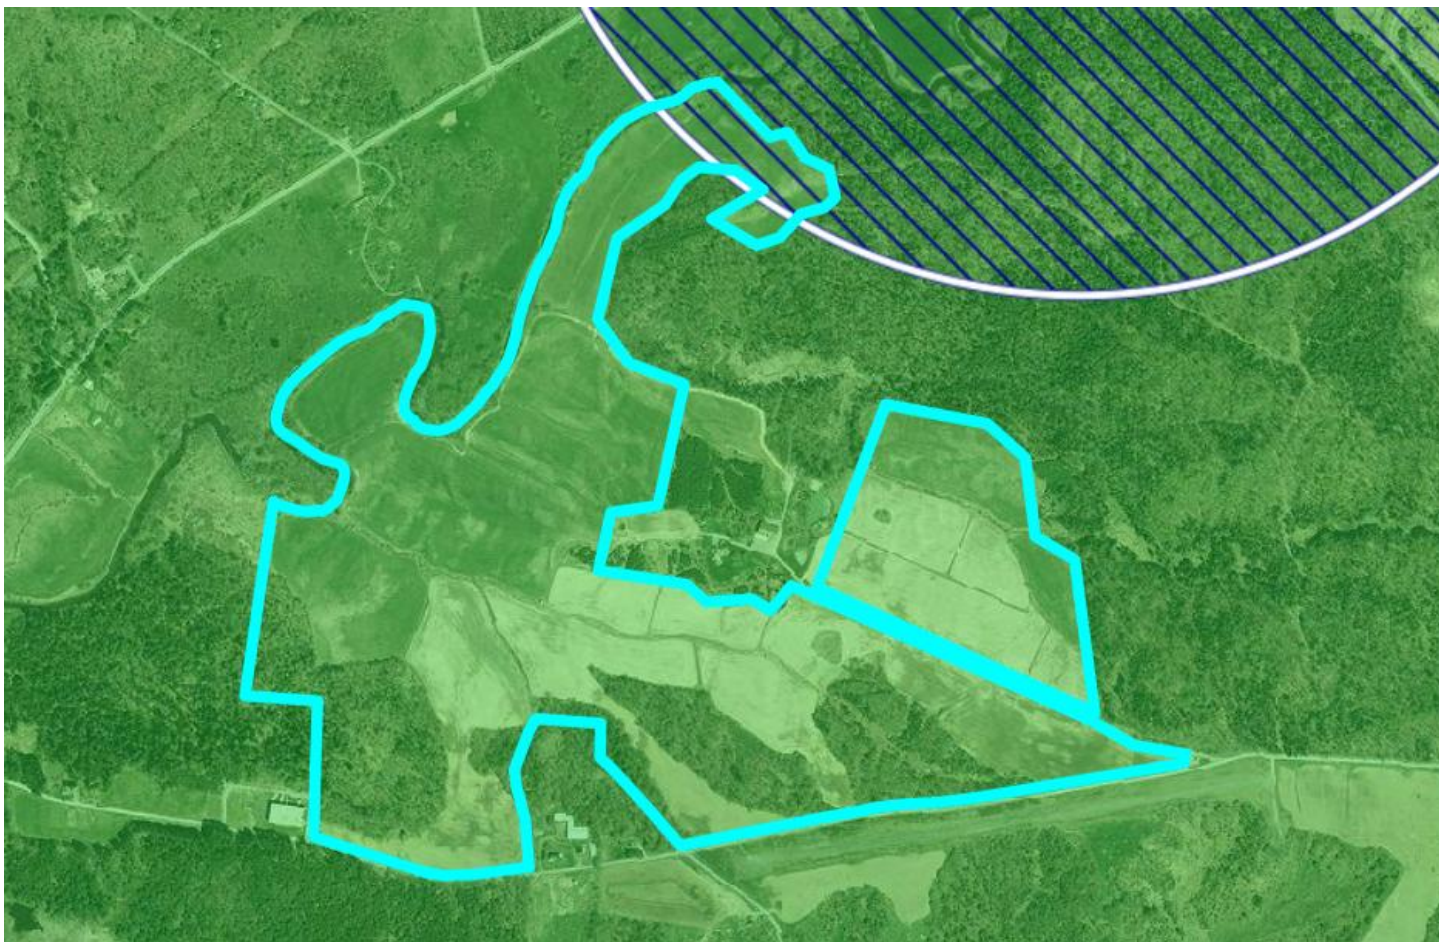

Projet de loi no. 86

Adresse :
Chemin de l'AEROPORT,
Canton de Potton,
JOE 1X0, QC

Lot(s) : 6 395 157

Aspects légaux :

1. Cette carte contient des informations qui ont été préparées pour des fins administratives uniquement.
2. Source : <https://demeter.cptaq.gouv.qc.ca/>