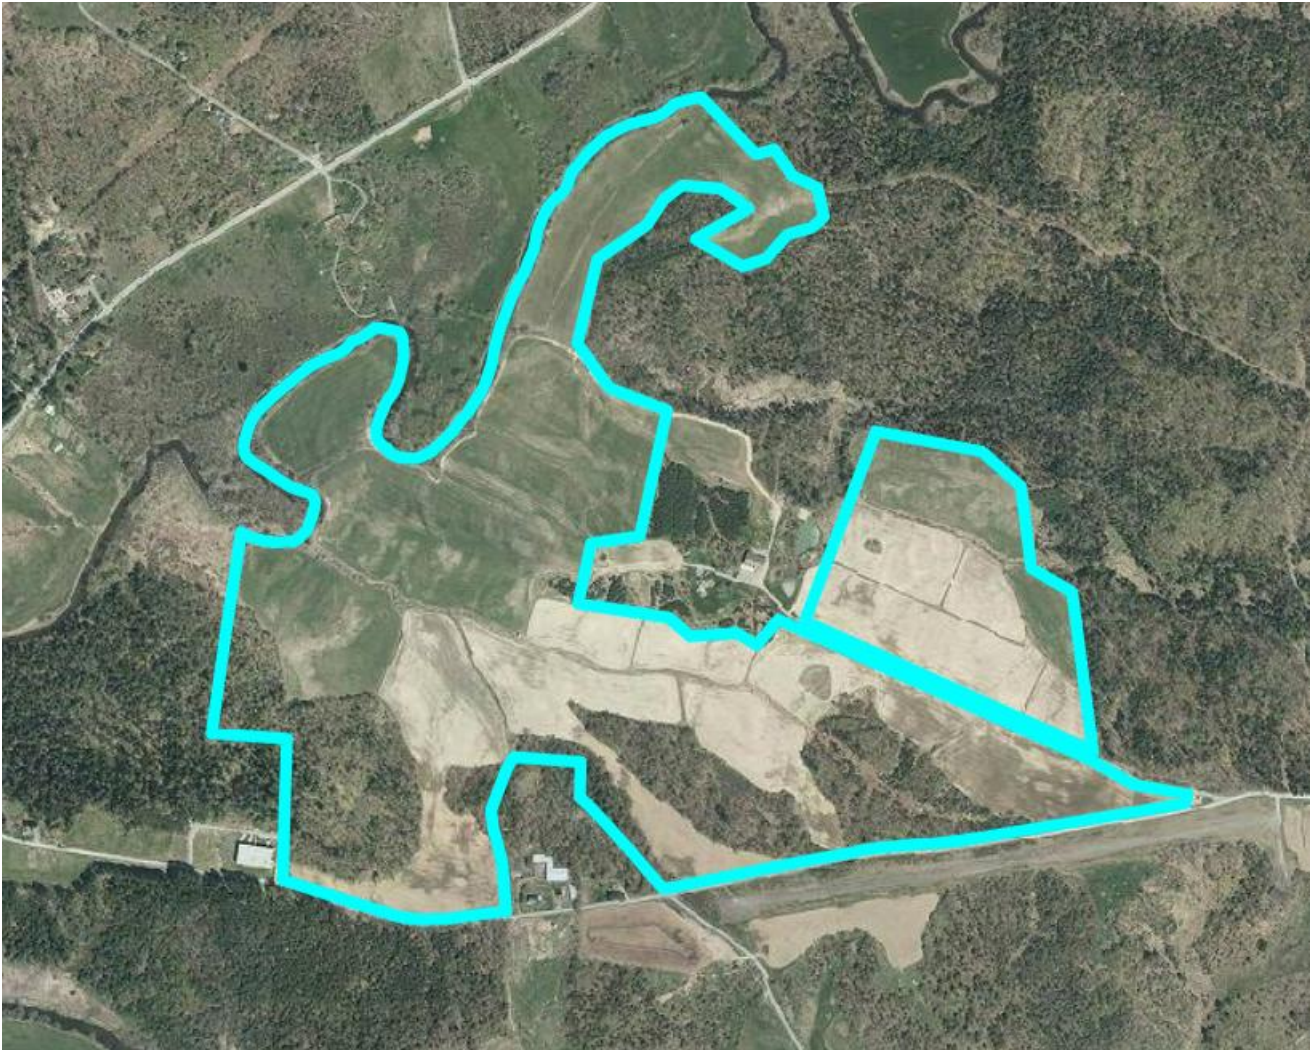

CPTAQ

Vue aérienne

Adresse :
Chemin de l'AEROPORT,
Canton de Potton,
JOE 1X0, QC

Lot(s) : 6 395 157

Aspects légaux :

1. Cette carte contient des informations qui ont été préparées pour des fins administratives uniquement.
2. Cette matrice n'a aucune valeur légale et ne vous permet aucun droit de certification des limites cadastrales sur une propriété.
3. Source : <https://demeter.cptaq.gouv.qc.ca/>