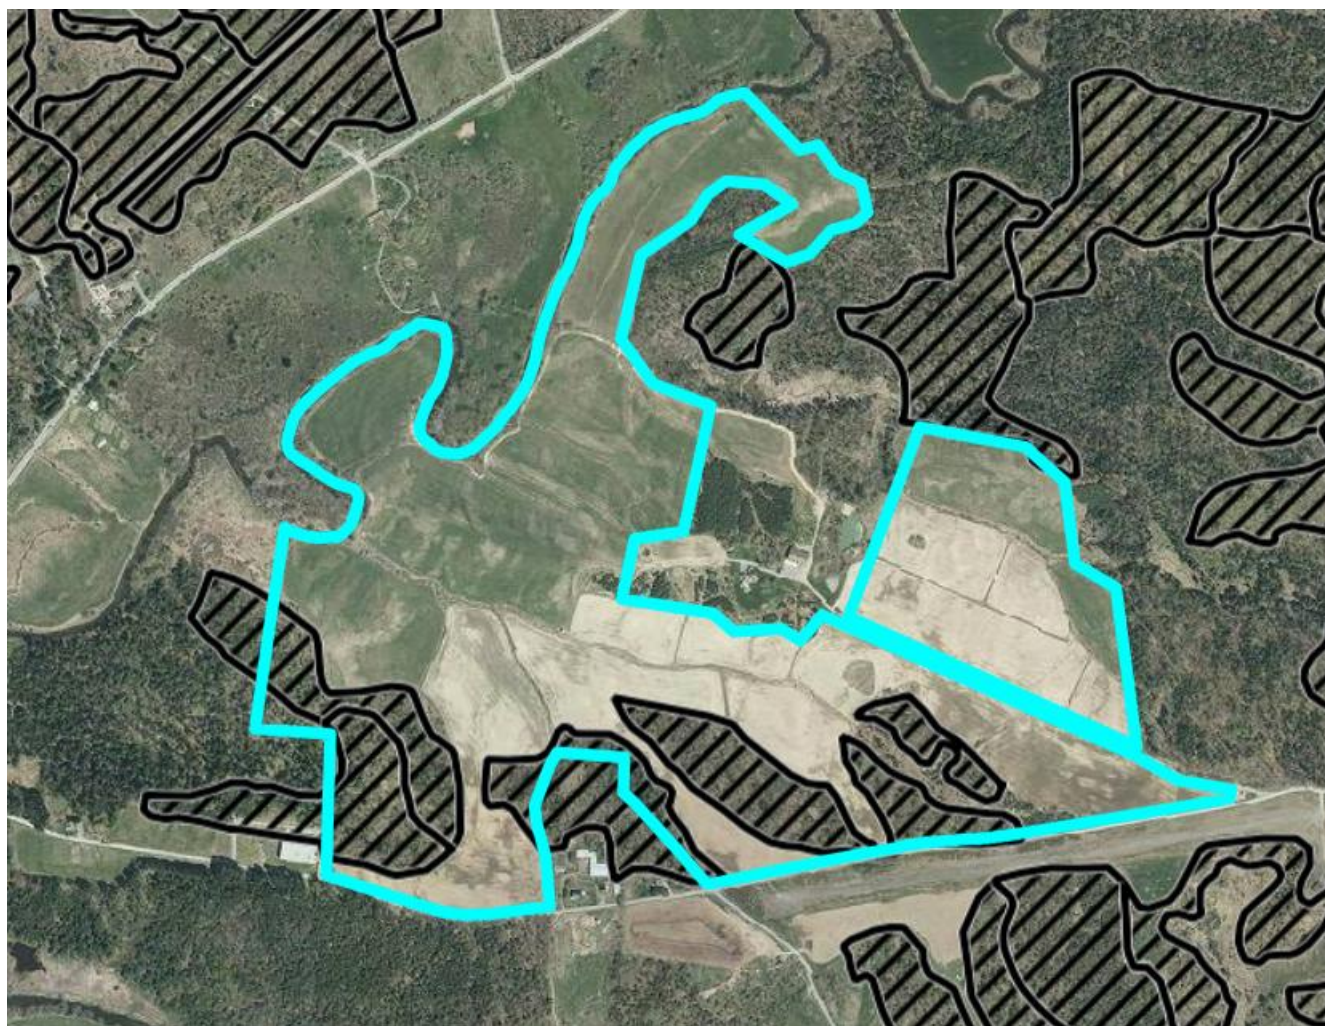

CPTAQ

Potentiel acéricole

Adresse :
Chemin de l'AEROPORT,
Canton de Potton,
JOE 1X0, QC

Lot(s) : 6 395 157

Aspects légaux :

1. Cette carte contient des informations qui ont été préparées pour des fins administratives uniquement.
2. Cette matrice n'a aucune valeur légale et ne vous permet aucun droit de certification des limites cadastrales sur une propriété.
3. Source : <https://demeter.cptaq.gouv.qc.ca/>