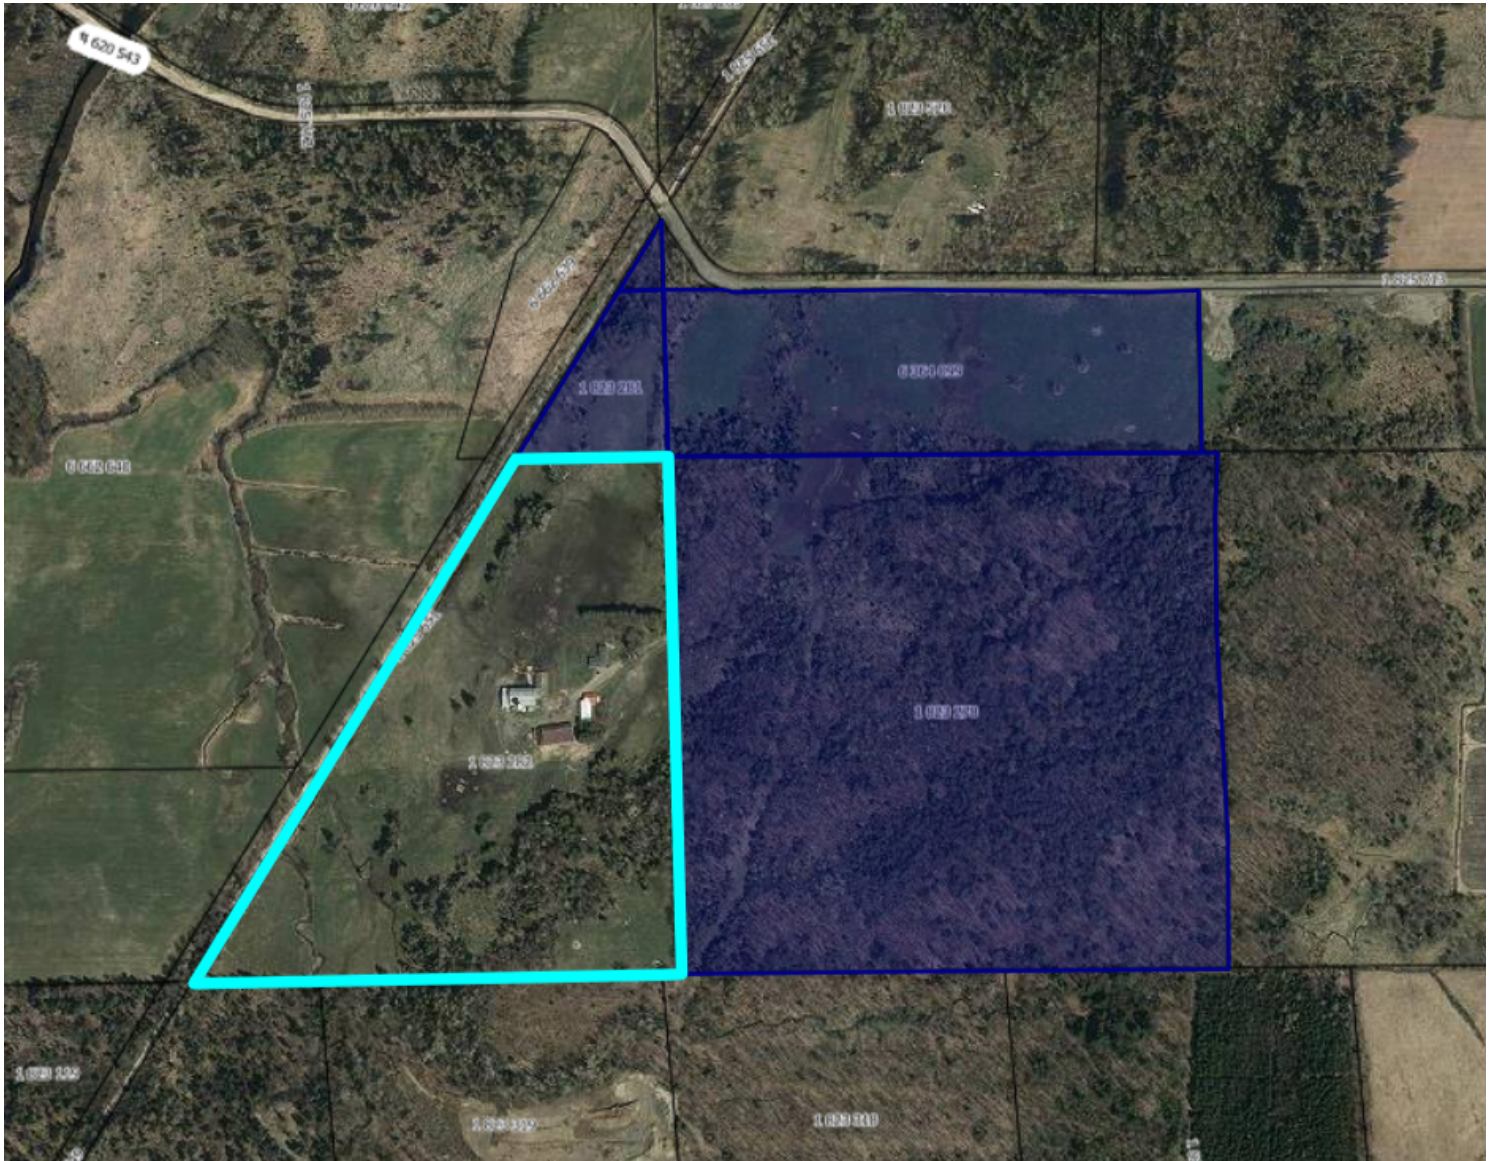

CPTAQ

Vue aérienne

Adresse :
7096, chemin Benoit,
Valcourt, QC, J0E 2L0

Lot(s) :
1 823 282, 1 823 281,
1 823 280, 1 823 278,
6 364 099

Aspects légaux :

1. Cette carte contient des informations qui ont été préparées pour des fins administratives uniquement.
2. Cette matrice n'a aucune valeur légale et ne vous permet aucun droit de certification des limites cadastrales sur une propriété.
3. Source : <https://demeter.cptaq.gouv.qc.ca/>