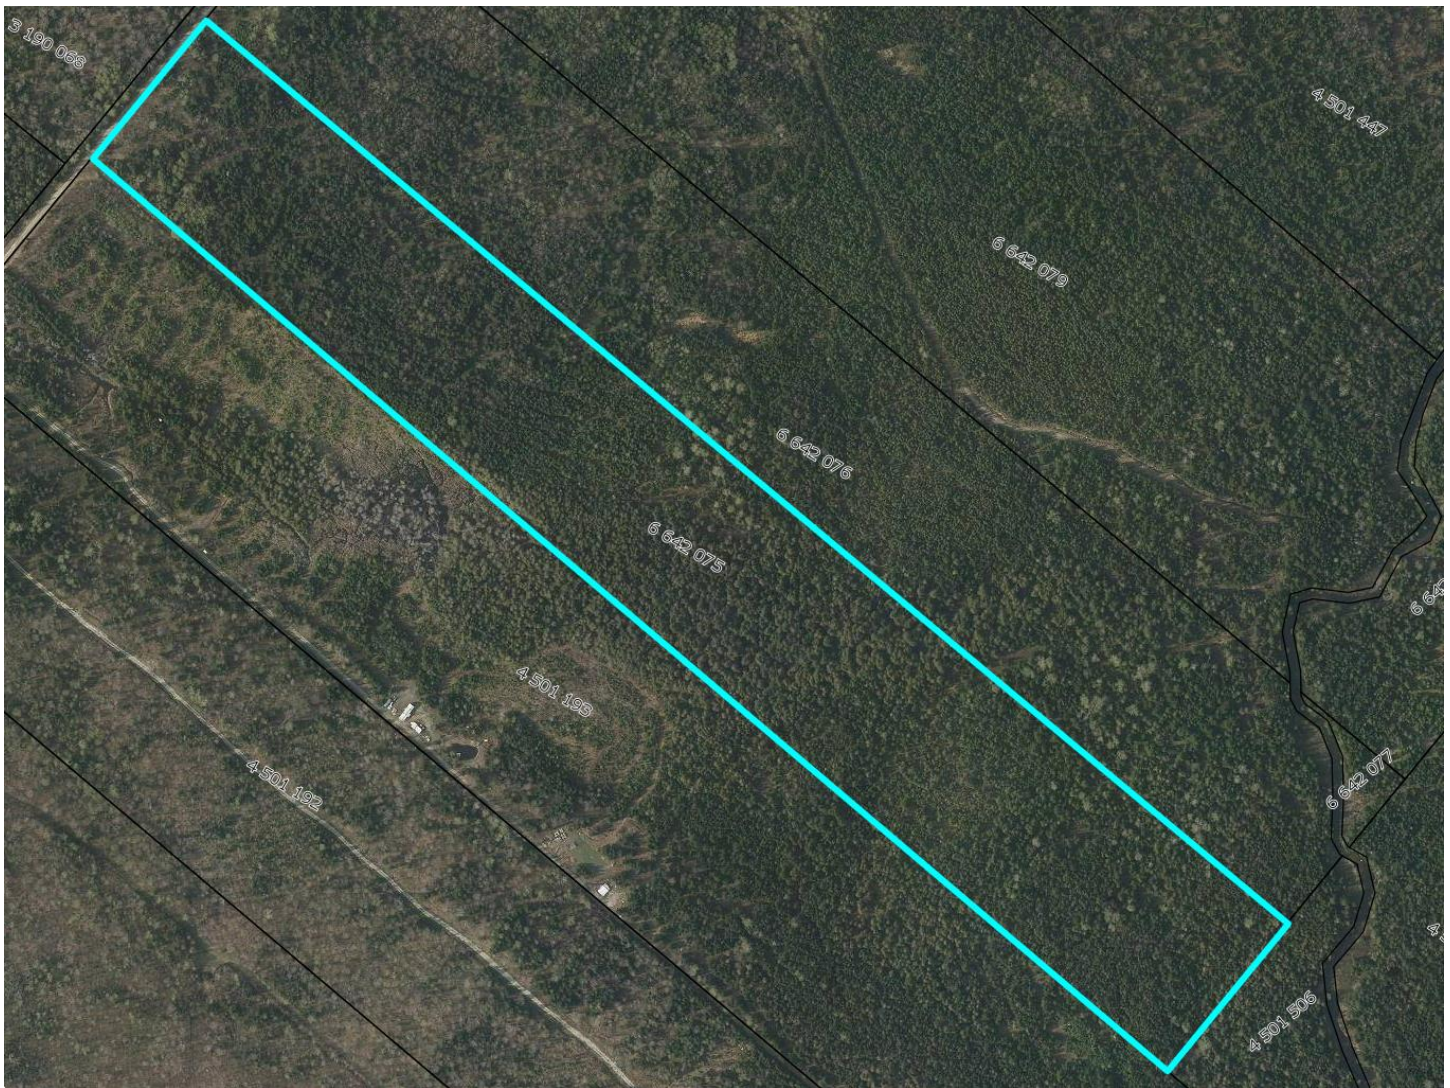

CPTAQ

Vue aérienne

Adresse :
chemin des Castors
Milan (Québec) G0Y 1E0

Lot :
6 642 075

Aspects légaux :

1. Cette carte contient des informations qui ont été préparées pour des fins administratives uniquement.
2. Cette matrice n'a aucune valeur légale et ne vous permet aucun droit de certification des limites cadastrales sur une propriété.
3. Source : https://geoegl.msp.gouv.qc.ca/igo/cptaq_demeter/