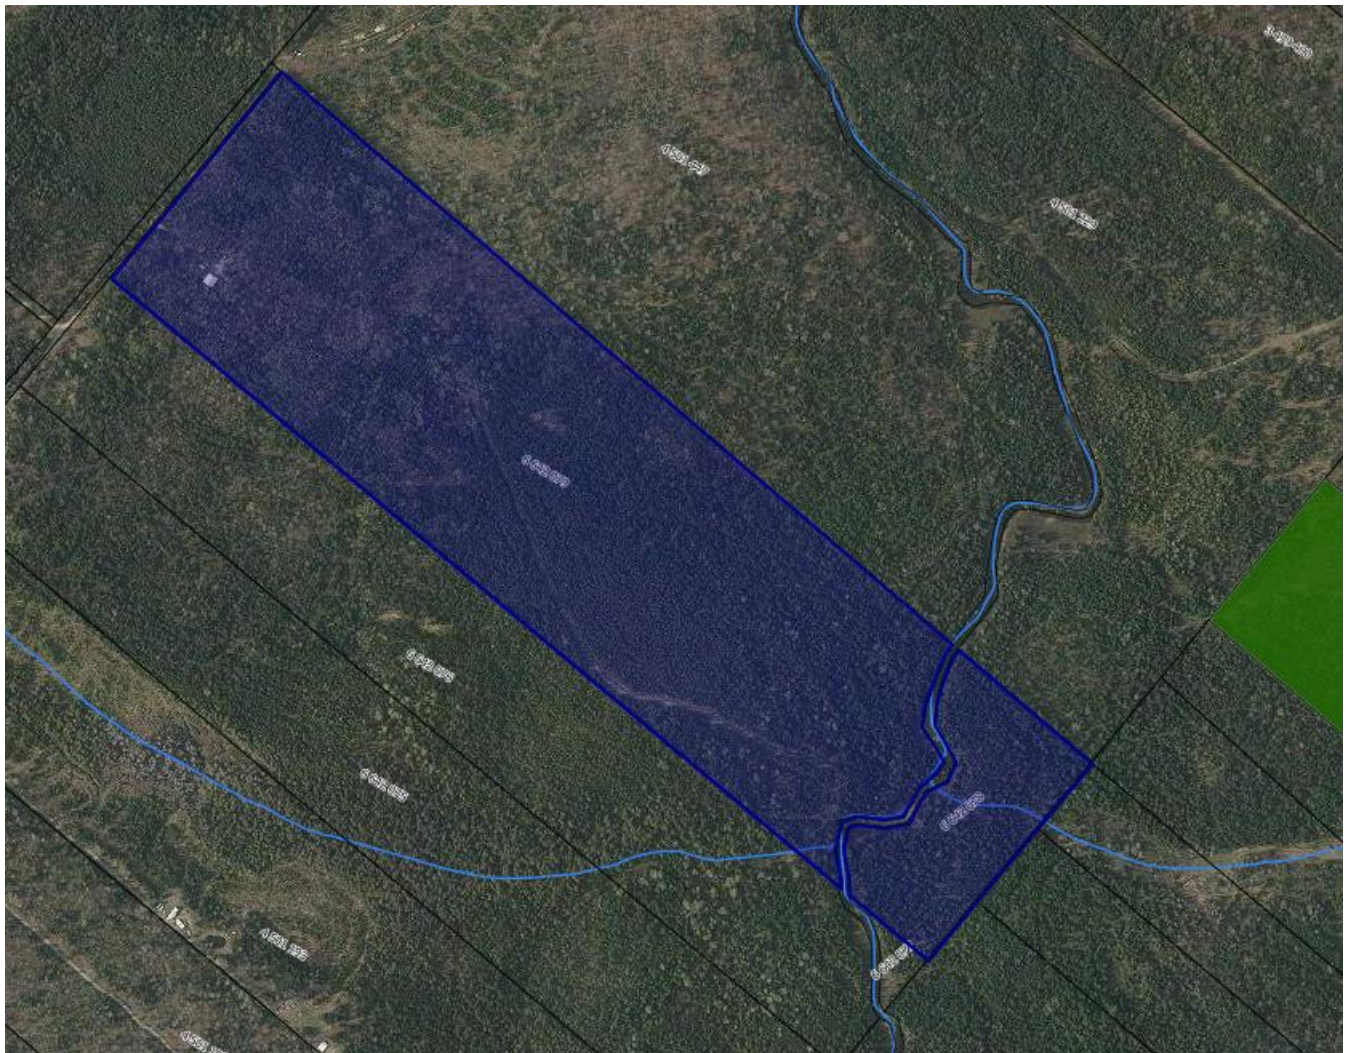

CPTAQ

Vue aérienne

Adresse :
270 chemin des Castors
Milan (Québec) G0Y 1E0

Lots :
6 642 079
6 642 078

Aspects légaux :

1. Cette carte contient des informations qui ont été préparées pour des fins administratives uniquement.
2. Cette matrice n'a aucune valeur légale et ne vous permet aucun droit de certification des limites cadastrales sur une propriété.
3. Source : https://geoegl.msp.gouv.qc.ca/igo/cptaq_demeter/