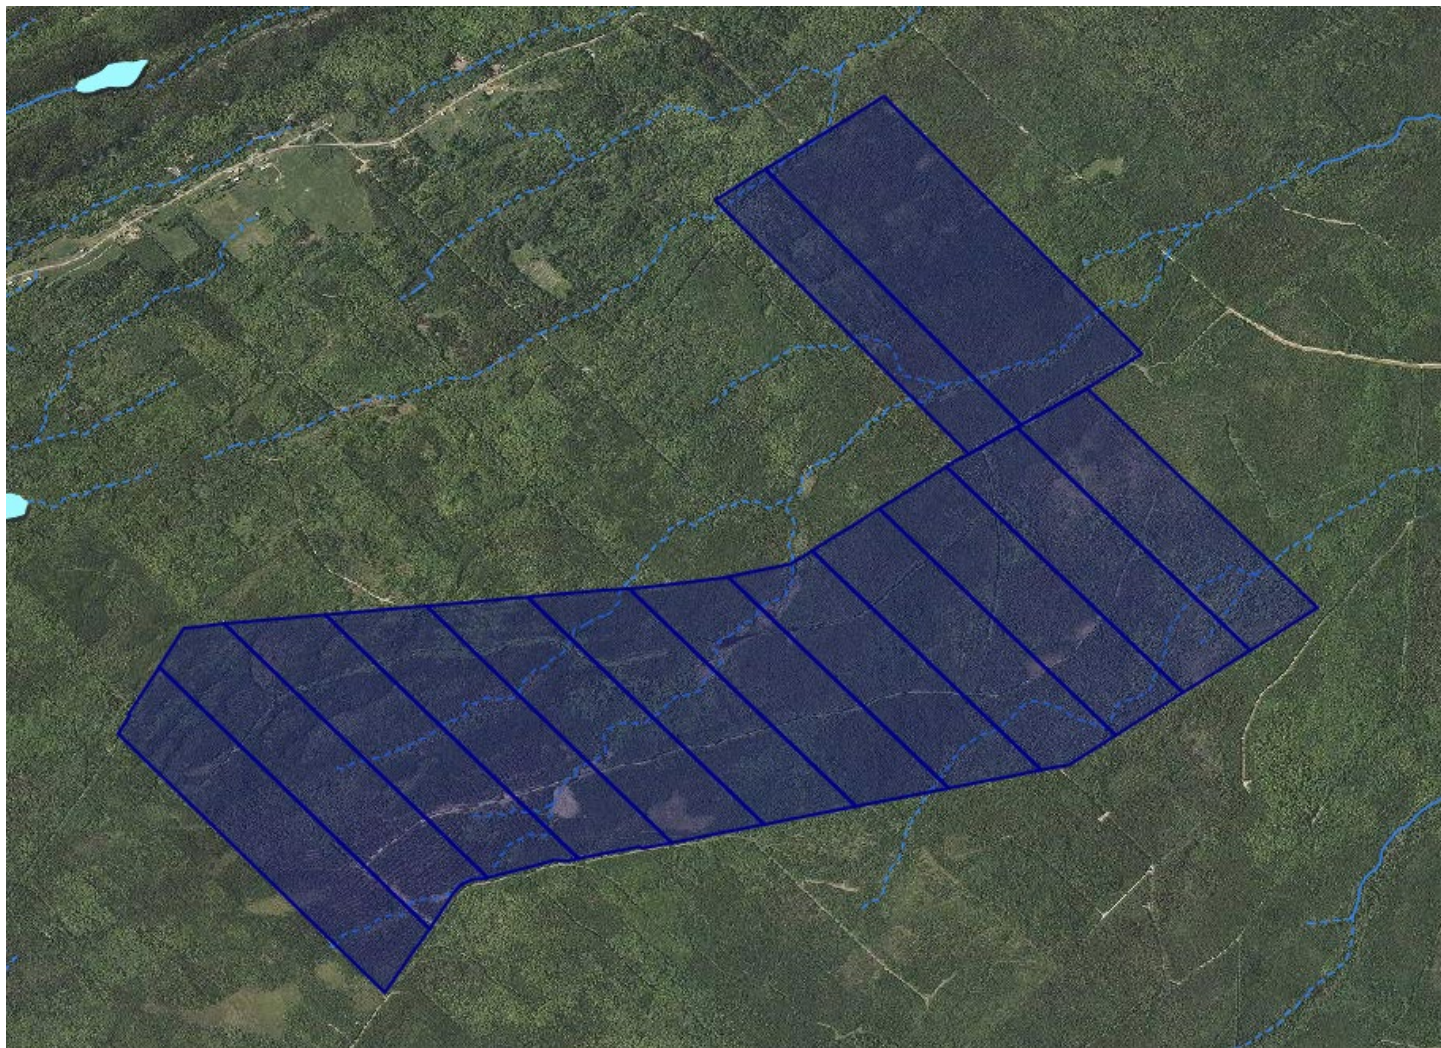

CPTAQ

Vue aérienne

Adresse :
8^e rang
Saint-Damase-de-l'Islet
(Québec)

Lots :
4829408, 4829409, 4829519,
4829520, 4829521, 4829522,
4829523, 4829524, 4829525,
4829526, 4829527, 4829528,
4829529, 4829530

Aspects légaux :

1. Cette carte contient des informations qui ont été préparées pour des fins administratives uniquement.
2. Cette matrice n'a aucune valeur légale et ne vous permet aucun droit de certification des limites cadastrales sur une propriété.
3. Source : https://geoegl.msp.gouv.qc.ca/igo/cptaq_demeter/