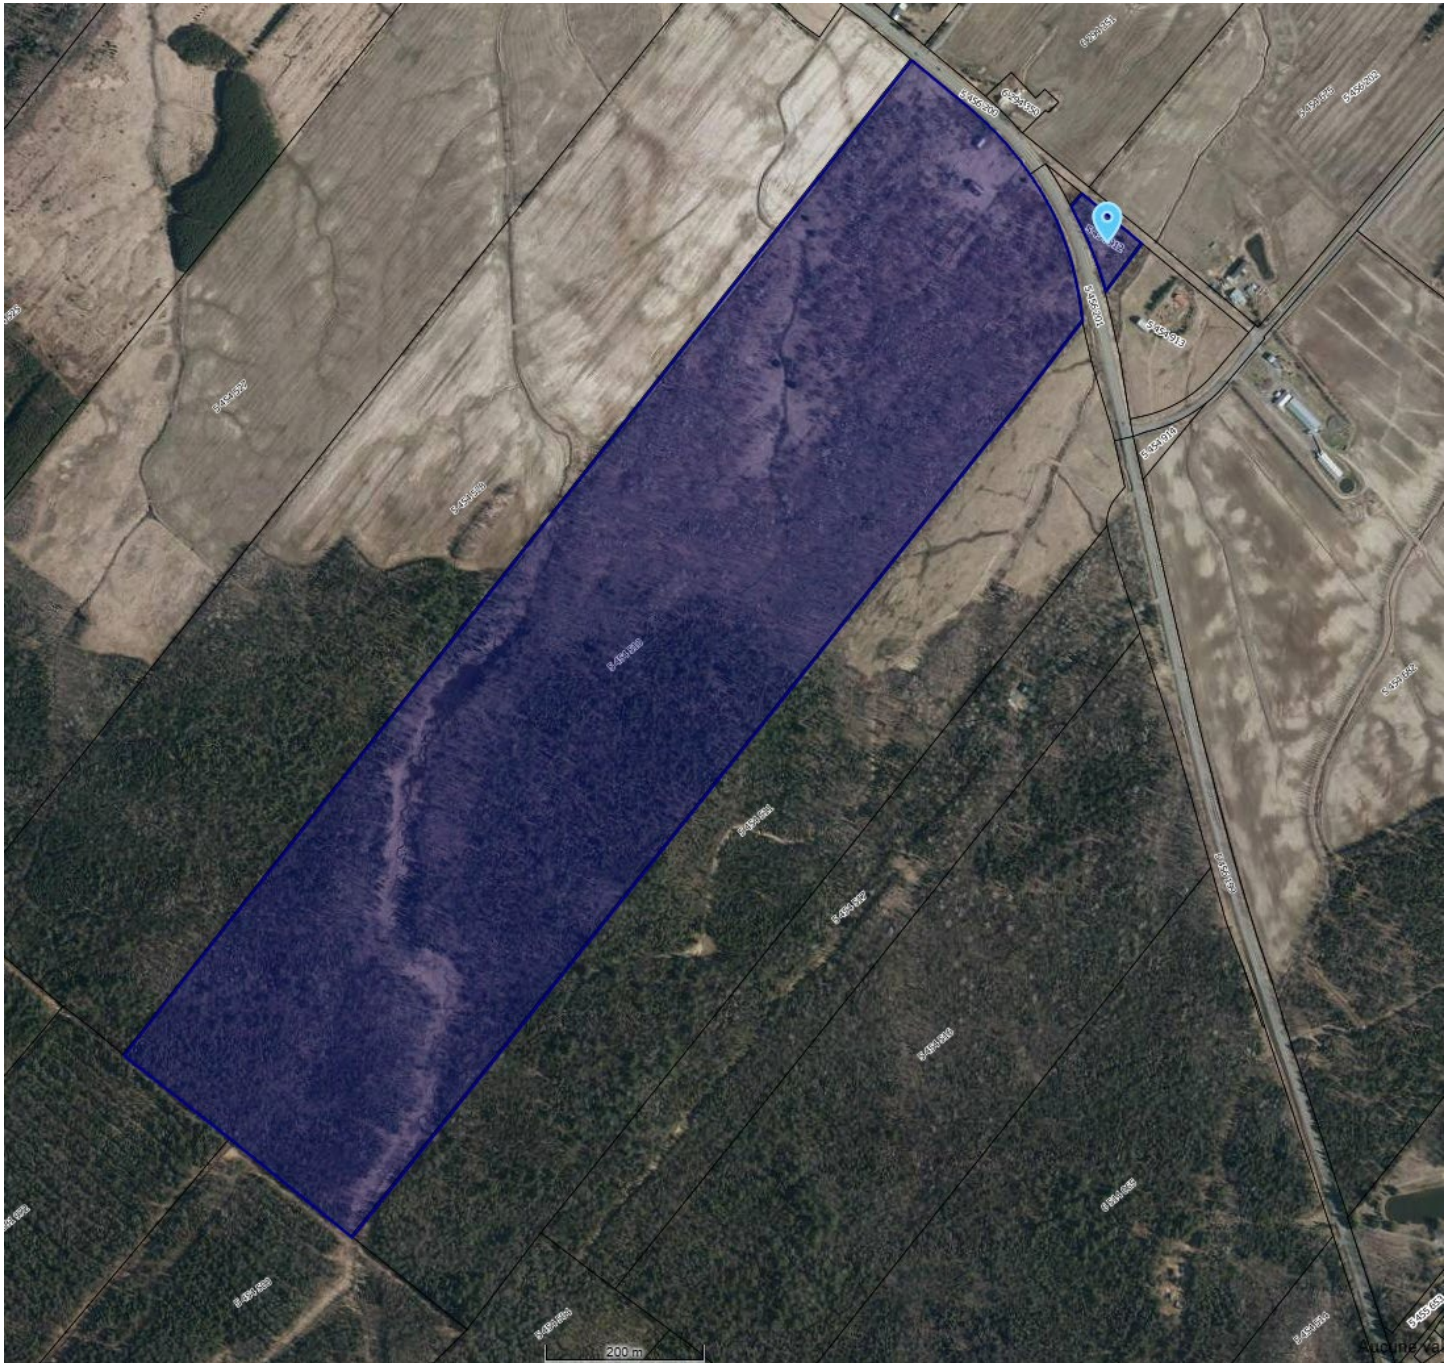

CPTAQ

Vue aérienne

Adresse :
5705, 7^e rang
Saint-Lucien (Québec)
J1N 3P6

Lots :
5 454 510
5 454 912

Aspects légaux :

1. Cette carte contient des informations qui ont été préparées pour des fins administratives uniquement.
2. Cette matrice n'a aucune valeur légale et ne vous permet aucun droit de certification des limites cadastrales sur une propriété.
3. Source : https://geoegl.msp.gouv.qc.ca/igo/cptaq_demeter/