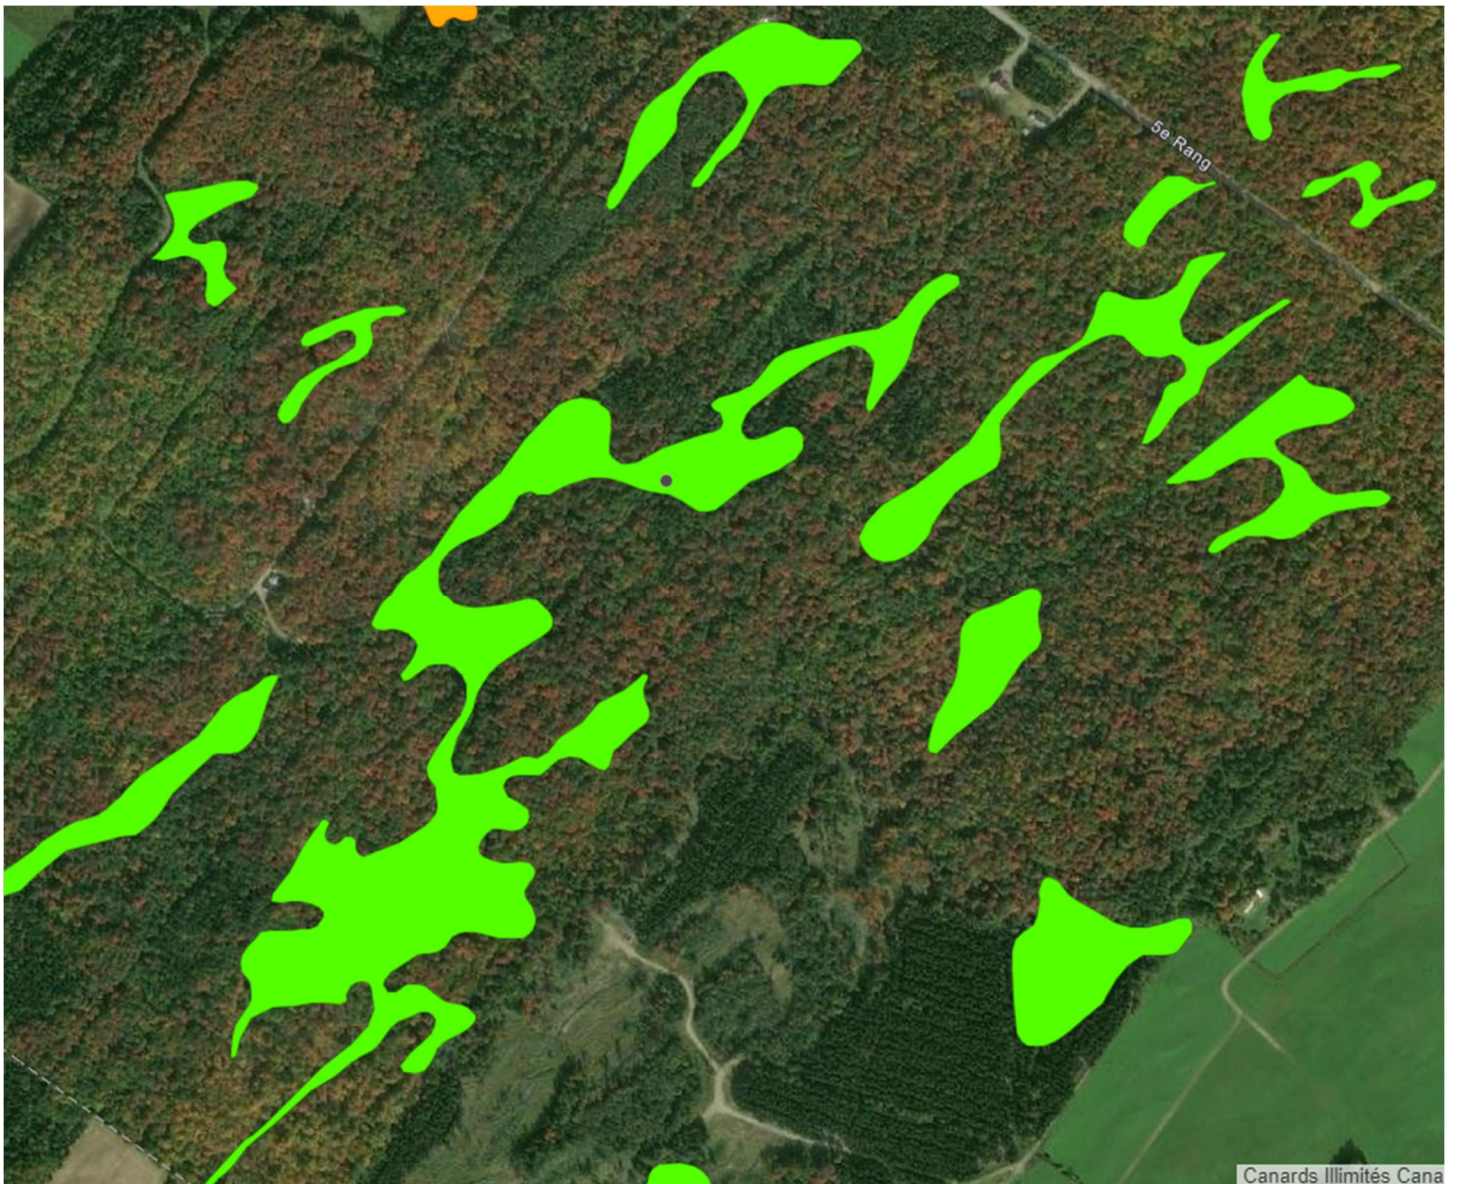

Milieu Humide

Adresse :
500, 5^e rang
Inverness (QC) G0S 1K0

Lot :
5 660 402

Aspects légaux :

1. Cette carte contient des informations qui ont été préparées pour des fins administratives uniquement.
2. Cette matrice n'a aucune valeur légale et ne vous permet aucun droit de certification des limites cadastrales sur une propriété.
3. Source : <https://www.canards.ca/endroits/quebec/cartographie-detaillee-des-milieux-humides-du-quebec/>