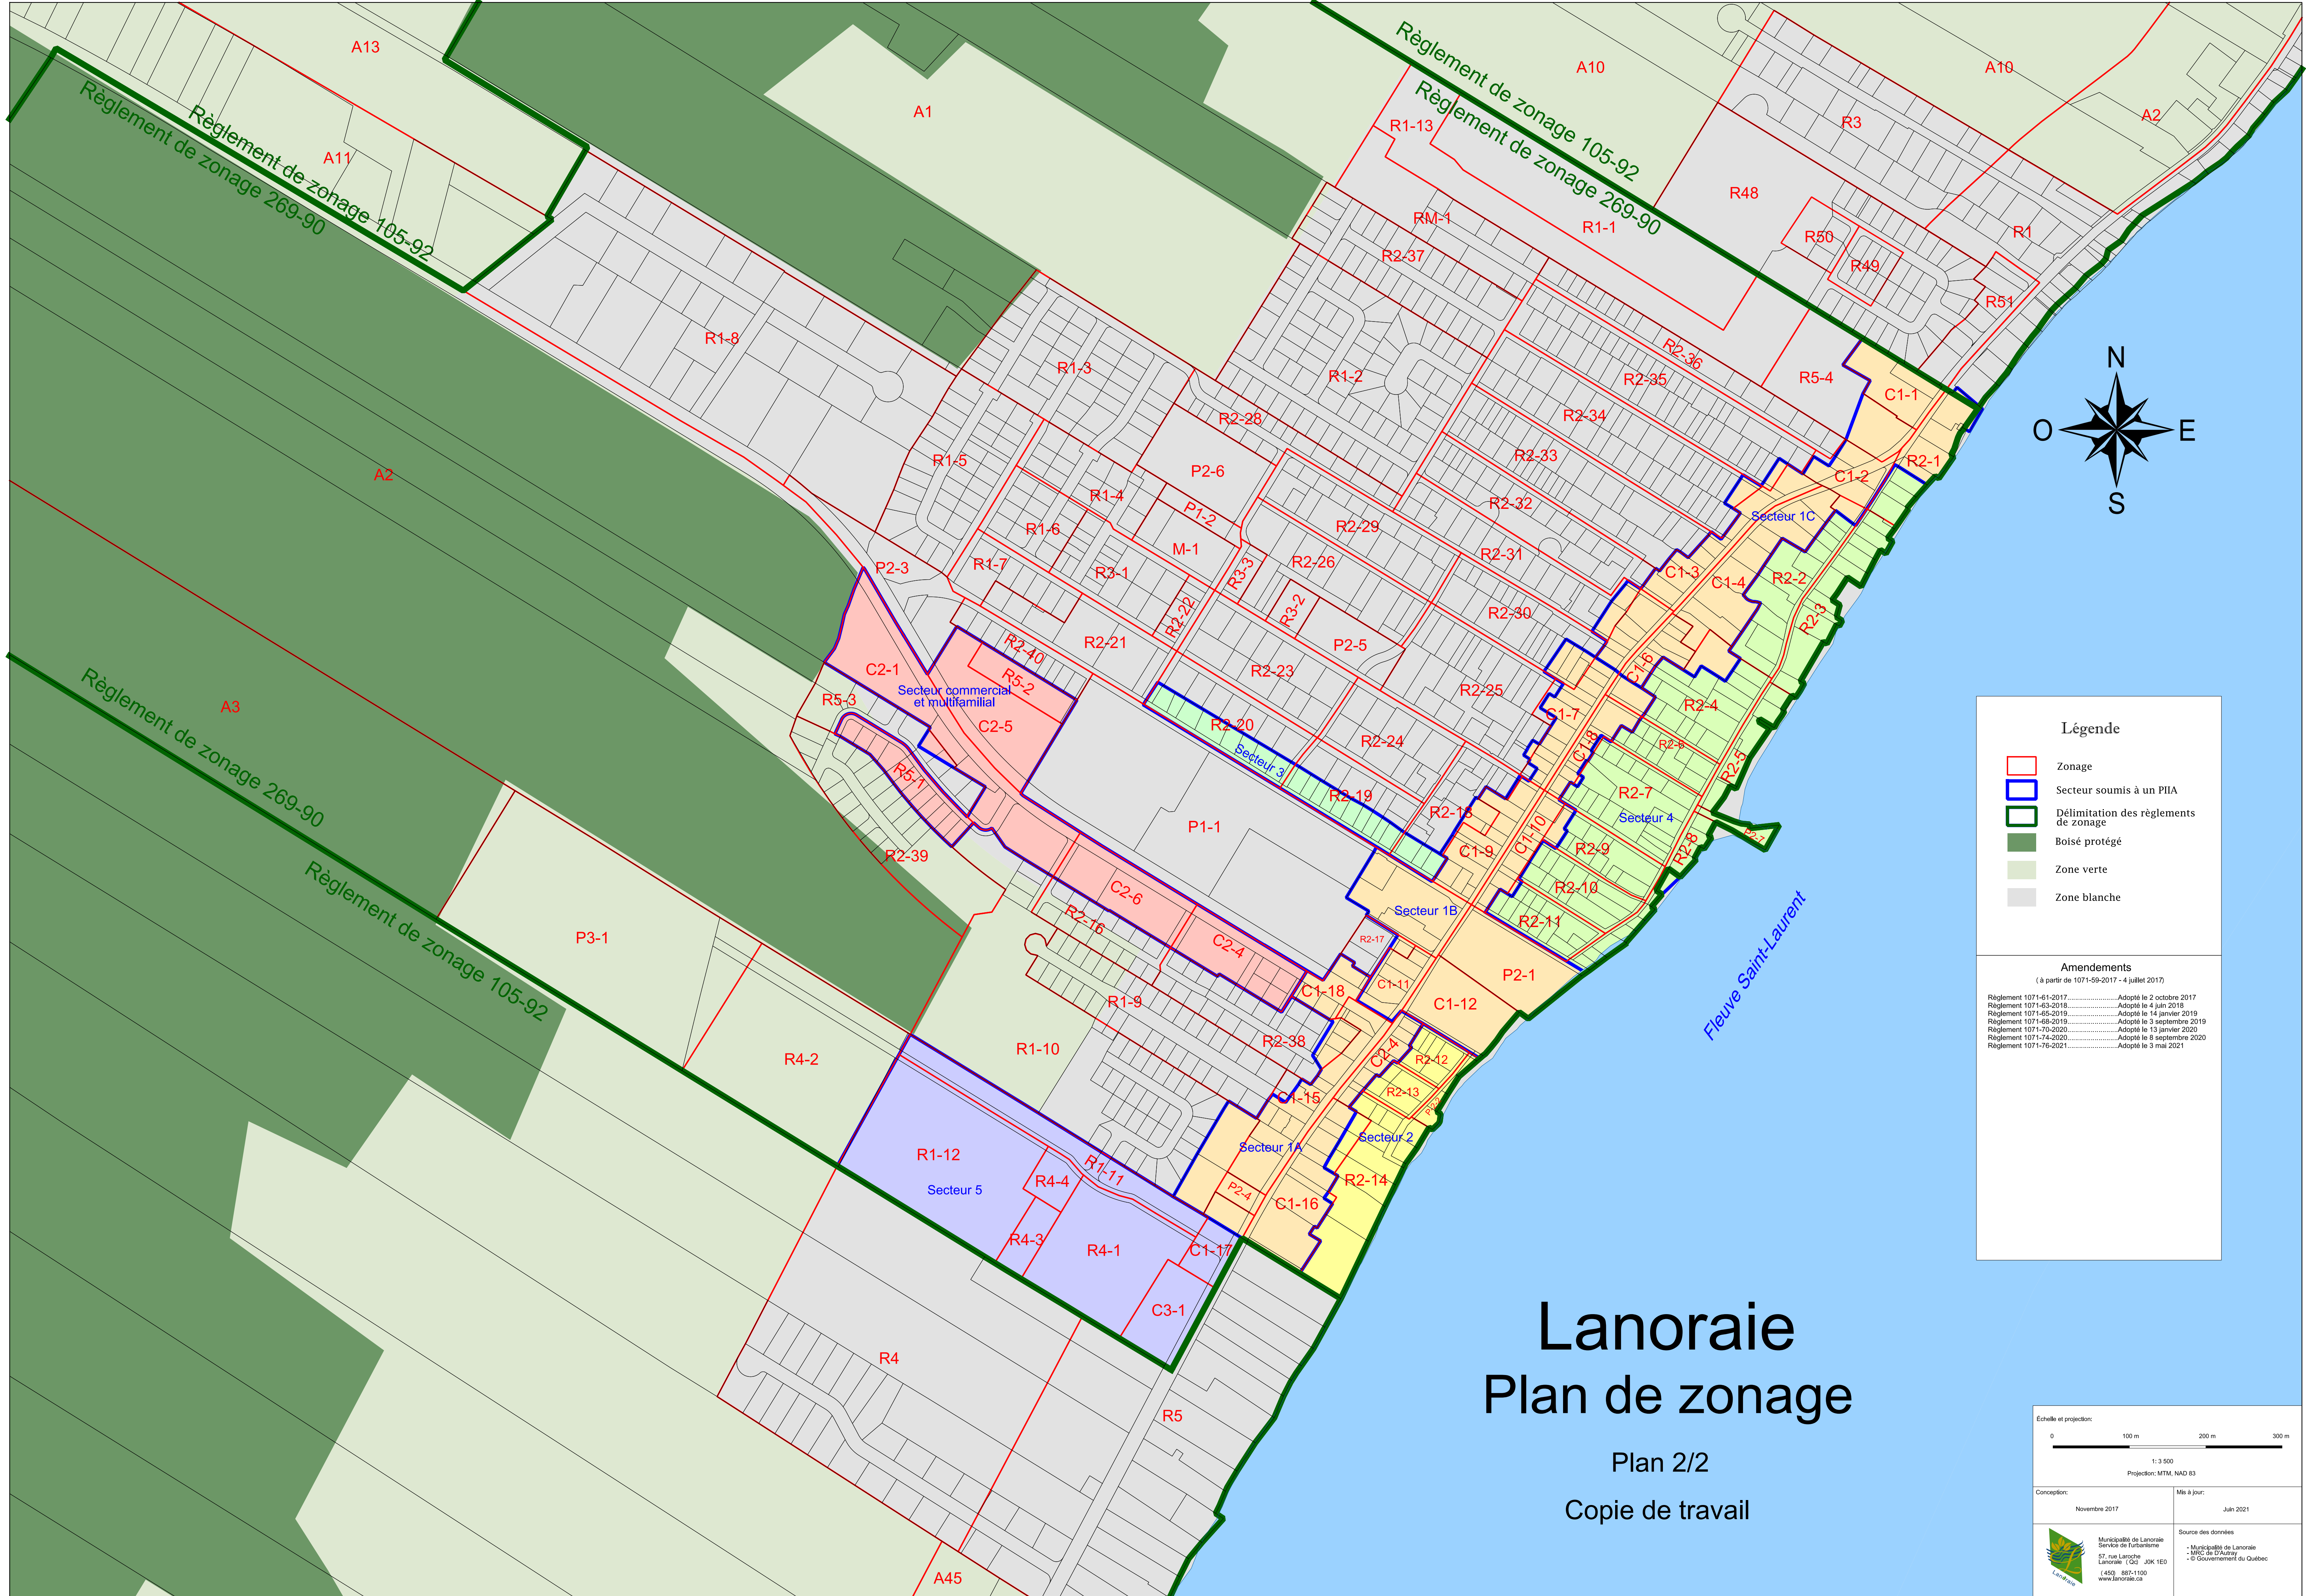

### Légende

- Zonage
- Secteur soumis à un PIIA
- Délimitation des règlements de zonage
- Tourbières
- Boisé protégé
- Ligne hydroélectrique
- Zone verte
- Zone blanche

*Aire de protection des puits*

- Ligne des installations de captage
- Limite de vulnérabilité bactériologique
- Limite de vulnérabilité virologique
- Aire d'alimentation

Source des données

- Municipalité de Lanoraie
- MRC de D'Autray
- © Gouvernement du Québec

**Légende**

- Zonage
- Secteur soumis à un PIA
- Délimitation des règlements de zonage
- Boisé protégé
- Zone verte
- Zone blanche