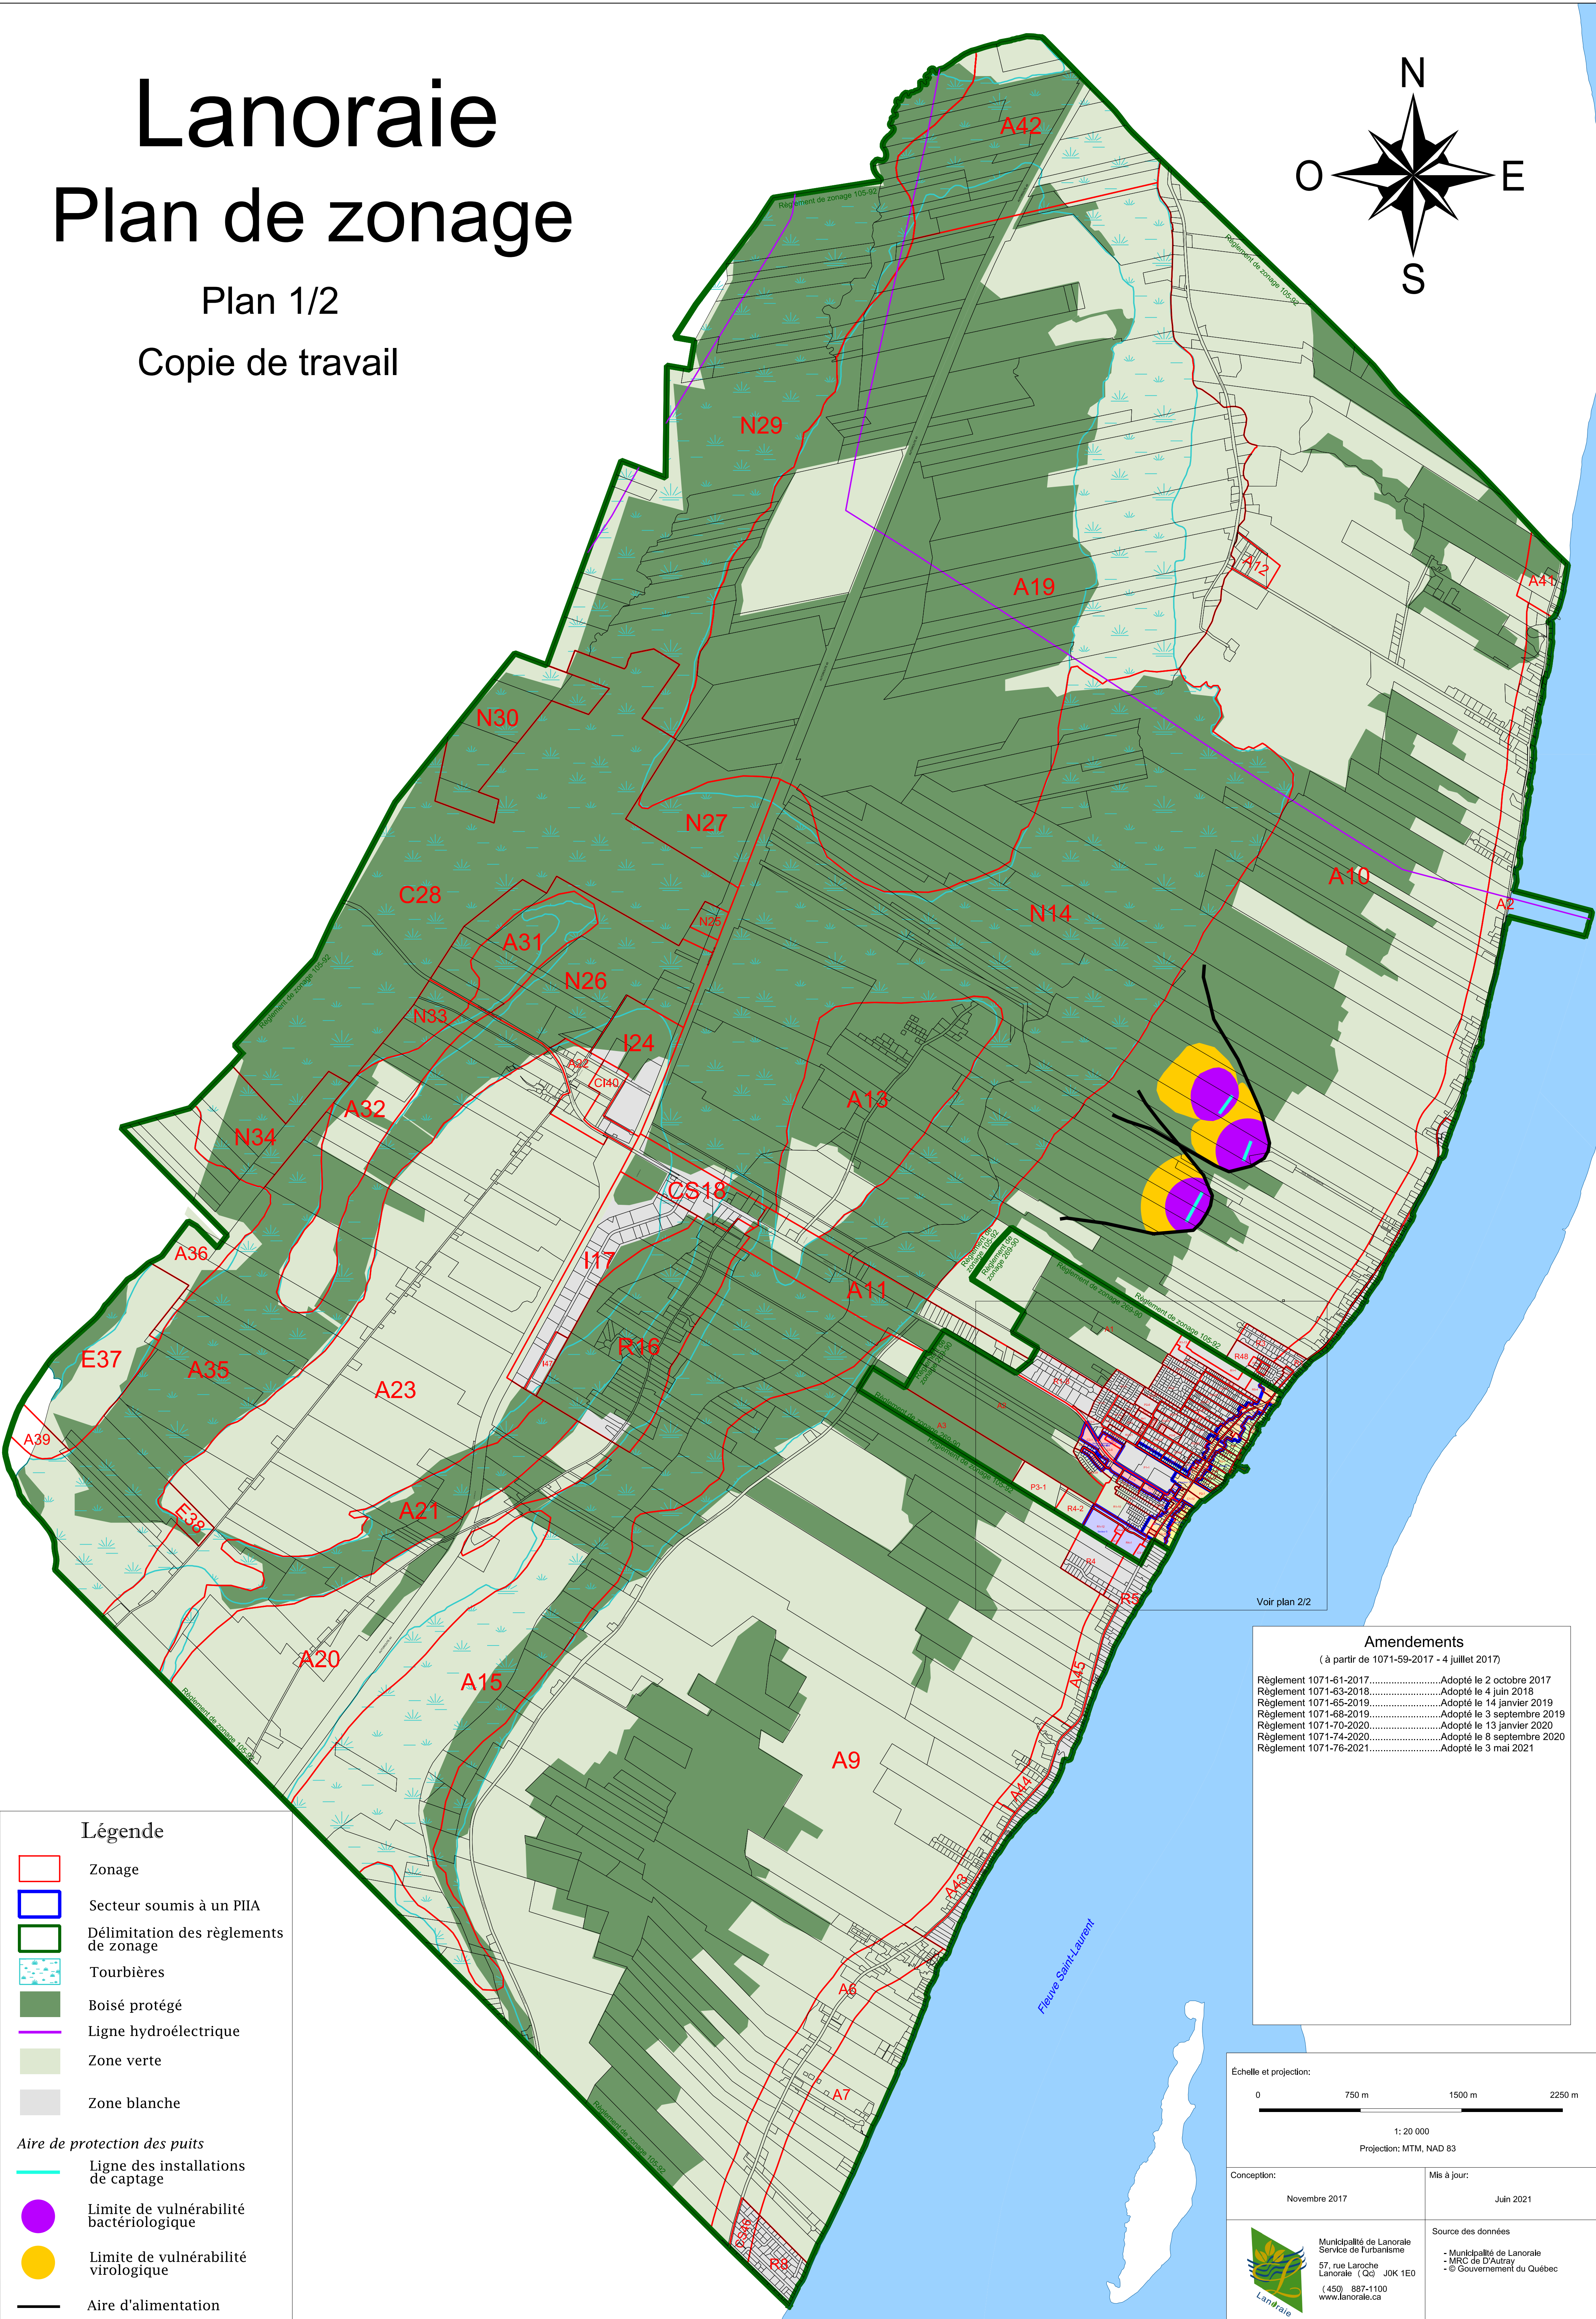

# Lanoraie

## Plan de zonage

Plan 1/2  
Copie de travail

### Légende

- Zonage
- Secteur soumis à un PIIA
- Délimitation des règlements de zonage
- Tourbières
- Boisé protégé
- Ligne hydroélectrique
- Zone verte
- Zone blanche

*Aire de protection des puits*

- Ligne des installations de captage
- Limite de vulnérabilité bactériologique
- Limite de vulnérabilité virologique
- Aire d'alimentation