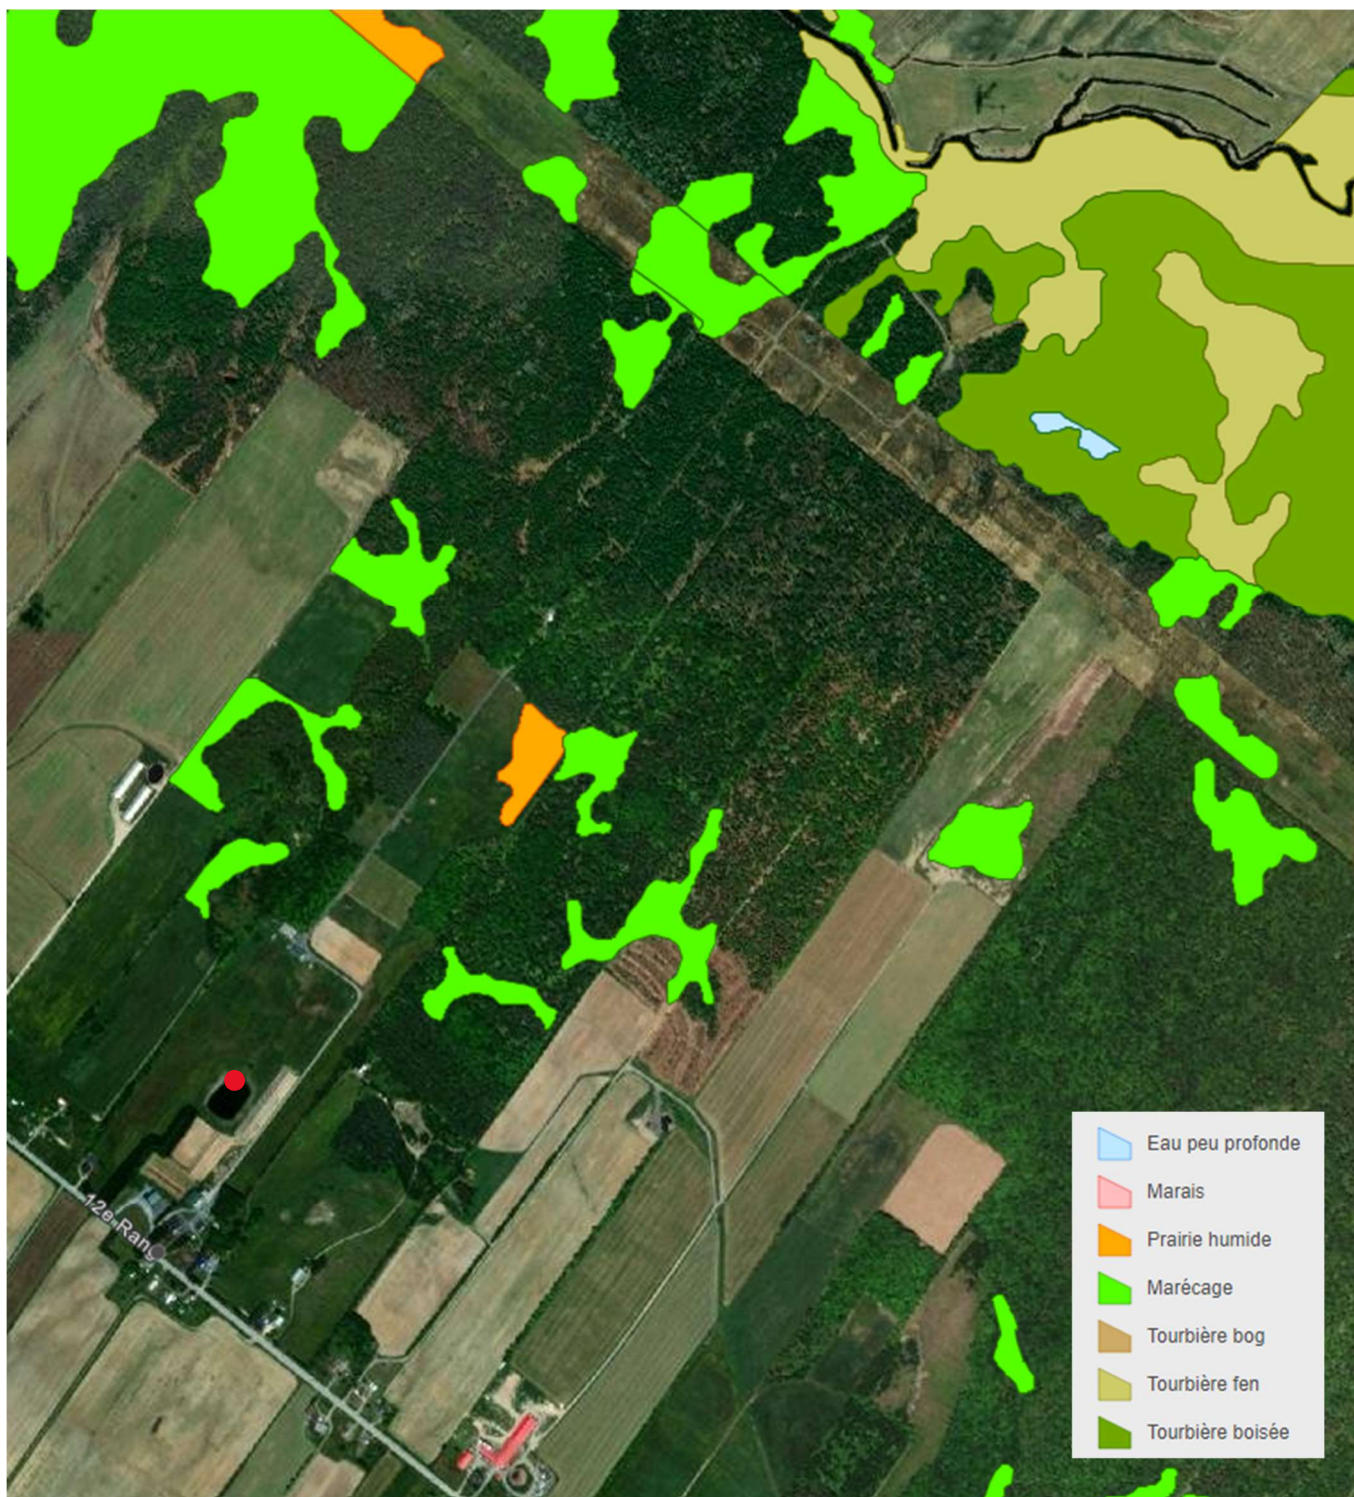

Milieu Humide

Adresse :
845-849, 12^e rang
Val-Joli (Qc) J1S 0H1

Lot(s) :
3 678 173, 3 678 205
3 678 160, 3 678 161

Aspects légaux :

1. Cette carte contient des informations qui ont été préparées pour des fins administratives uniquement.
2. Cette matrice n'a aucune valeur légale et ne vous permet aucun droit de certification des limites cadastrales sur une propriété.
3. Source : <https://www.canards.ca/endroits/quebec/cartographie-detaillee-des-milieux-humides-du-quebec/>