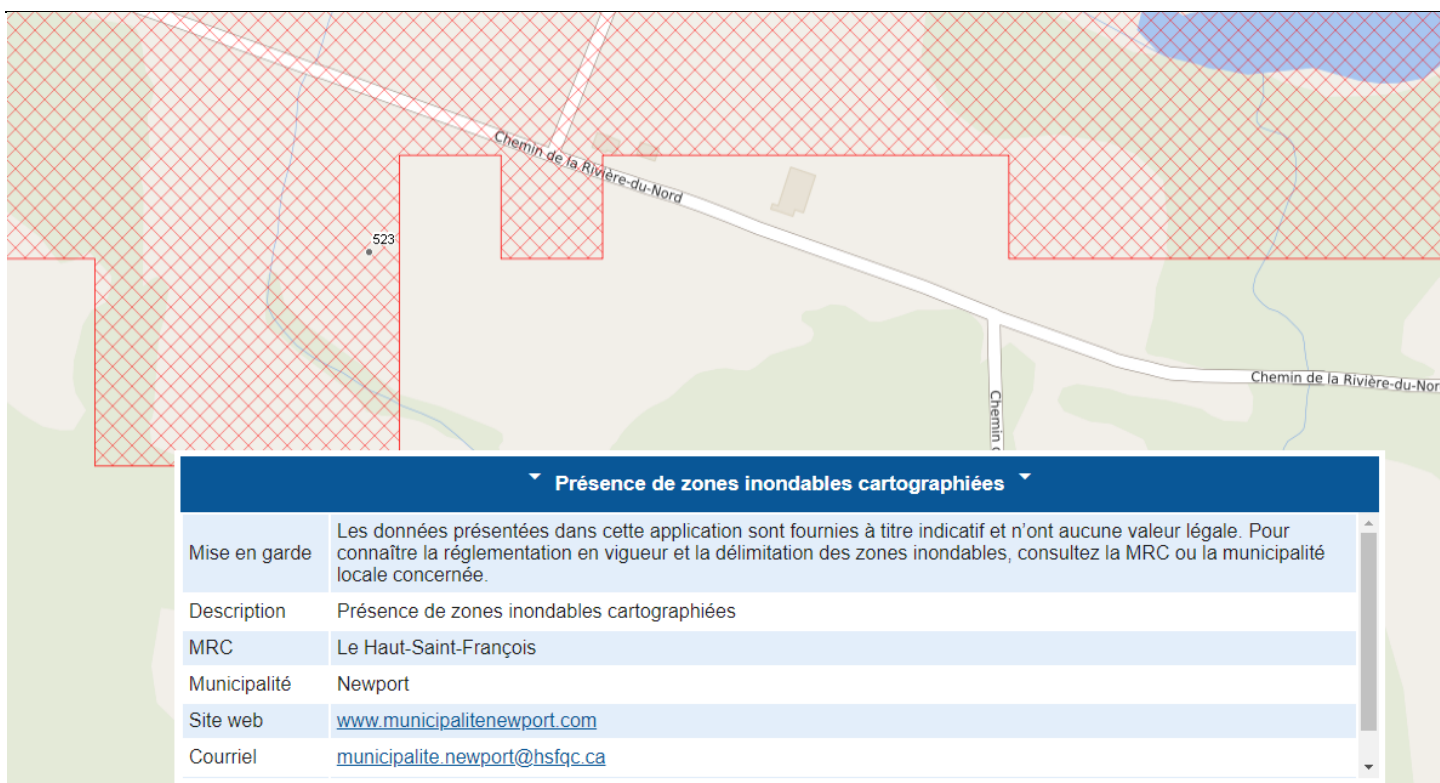

# Zone inondable Vue Aérienne

Adresse :  
577, chemin de la Rivière  
Nord  
Newport JOB3A0

Lot(s) :  
**5001194, (à être divisé pour  
en faire un 5000 m2)**

## Aspects légaux :

1. Cette carte contient des informations qui ont été préparées pour des fins administratives uniquement.
2. Cette matrice n'a aucune valeur légale et ne vous permet aucun droit de certification des limites cadastrales sur une propriété.
3. Source : Ministère de l'Environnement et de la Lutte contre les changements climatiques