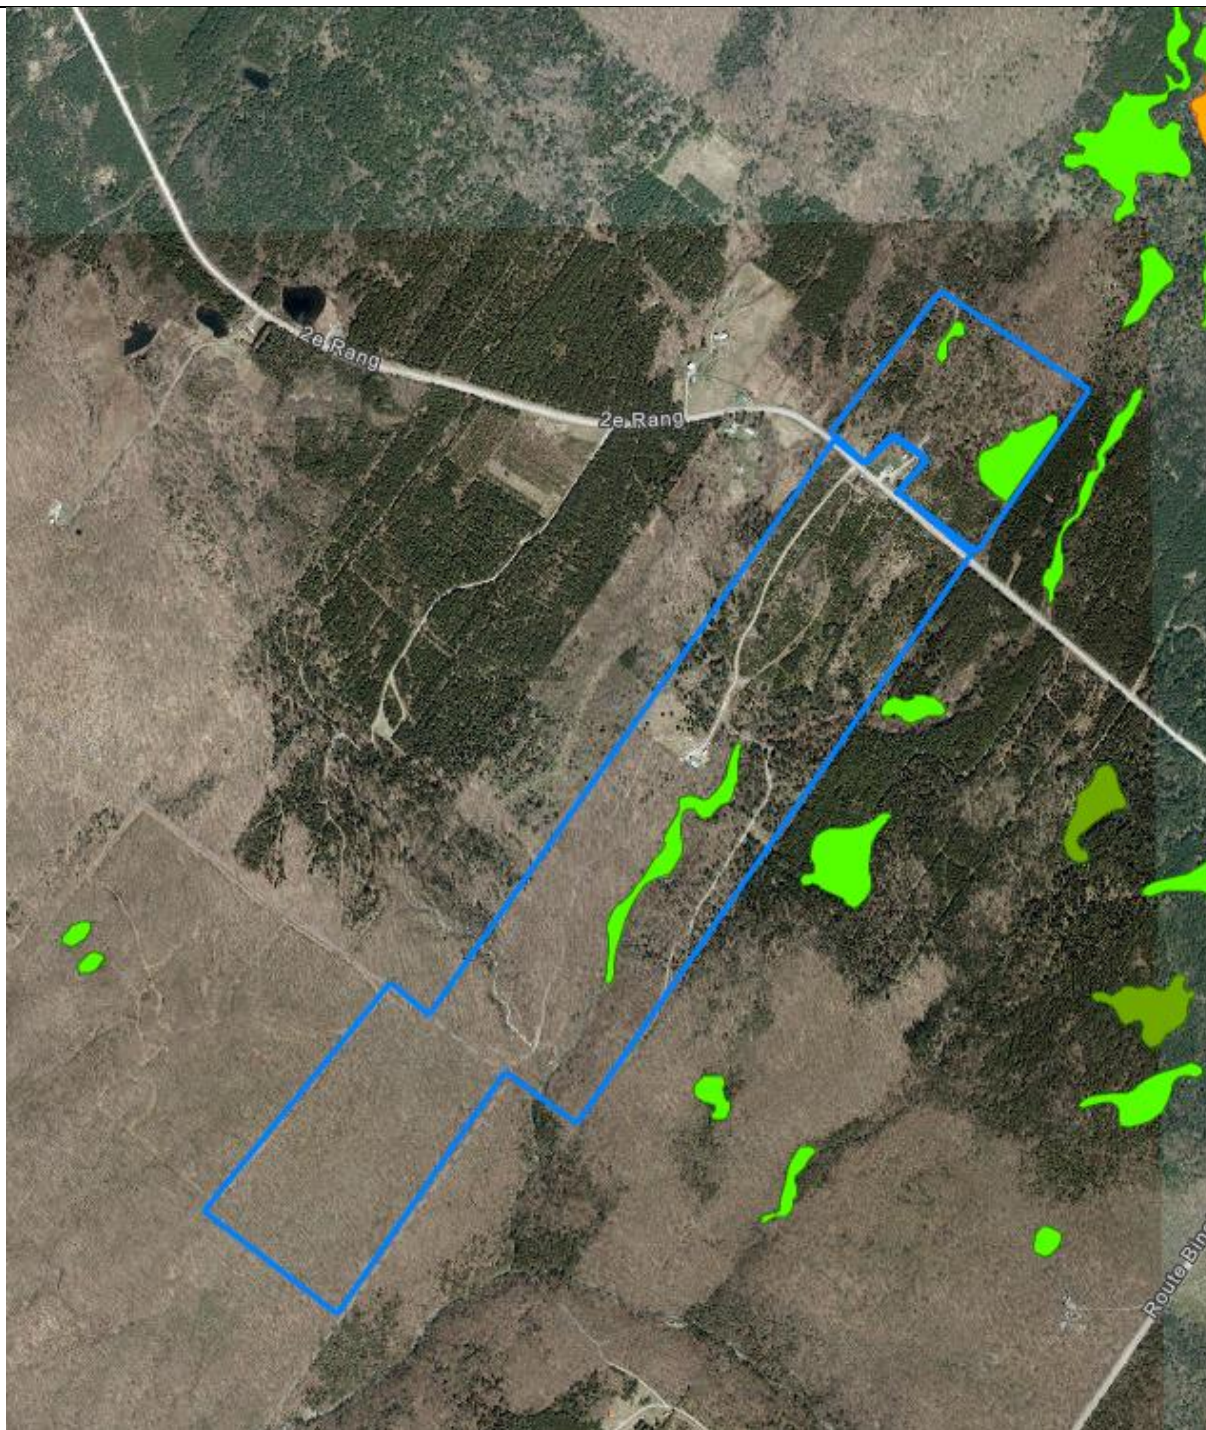

# Milieu Humide

Adresse :  
Rang 2  
St-Ferdinand  
St-Norbert

Lot(s) :  
6234349, 6234425  
5891814

## Aspects légaux :

1. Cette carte contient des informations qui ont été préparées pour des fins administratives uniquement.
2. Cette matrice n'a aucune valeur légale et ne vous permet aucun droit de certification des limites cadastrales sur une propriété.
3. Source : <https://www.canards.ca/endroits/quebec/cartographie-detaillee-des-milieus-humides-du-quebec/>