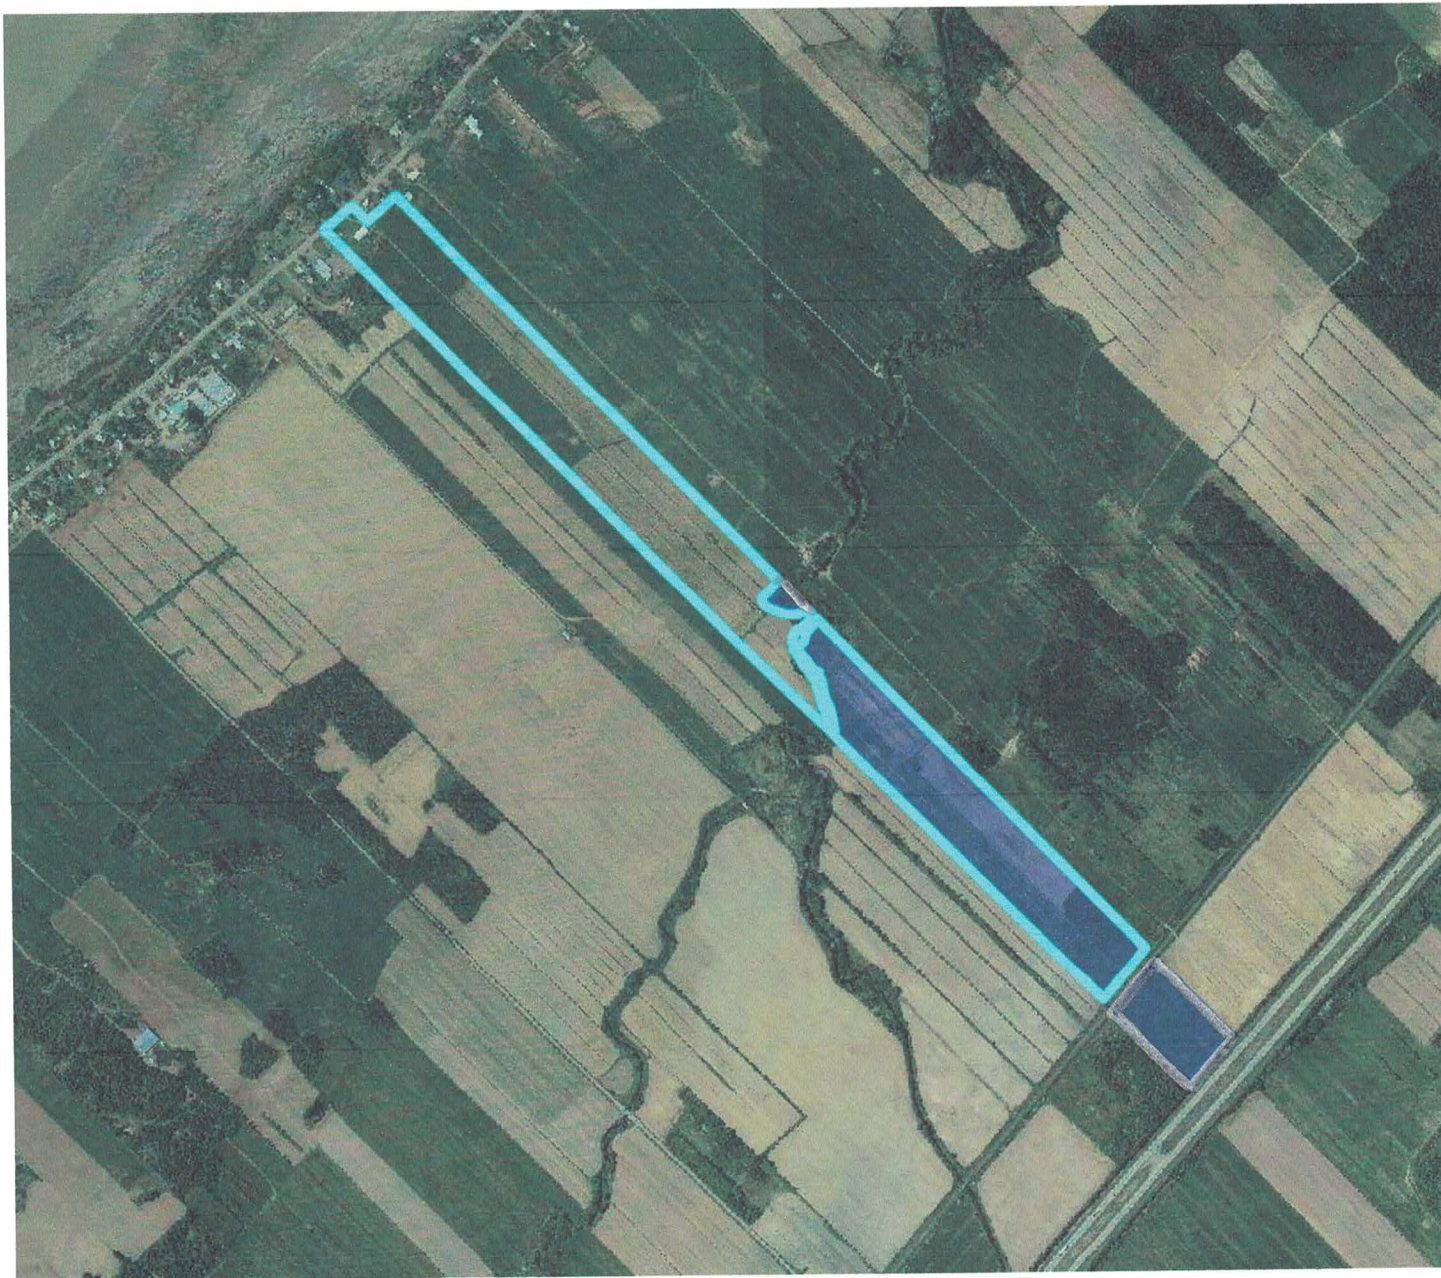

CPTAQ

Vue aérienne

Adresse :
420, ch des Pionniers Est
L'Islet GOR 2B0

Lot(s) :
3373038, 3372989,
3373197, 3372982

Aspects légaux :

1. Cette carte contient des informations qui ont été préparées pour des fins administratives uniquement.
2. Cette matrice n'a aucune valeur légale et ne vous permet aucun droit de certification des limites cadastrales sur une propriété.
3. Source : https://geoegl.msp.gouv.qc.ca/igo/cptaq_demeter/

420. Chemin des Pionniers Est

L. Lelet Lot: 3373038, 3372989, 3373197, 3372982

Banque cadastrale officielle en date du - 4 mars 2024
3373049
5-103101.0
3373047
5-90

Banque cadastrale officielle en date du : 4 mars 2024 372 972