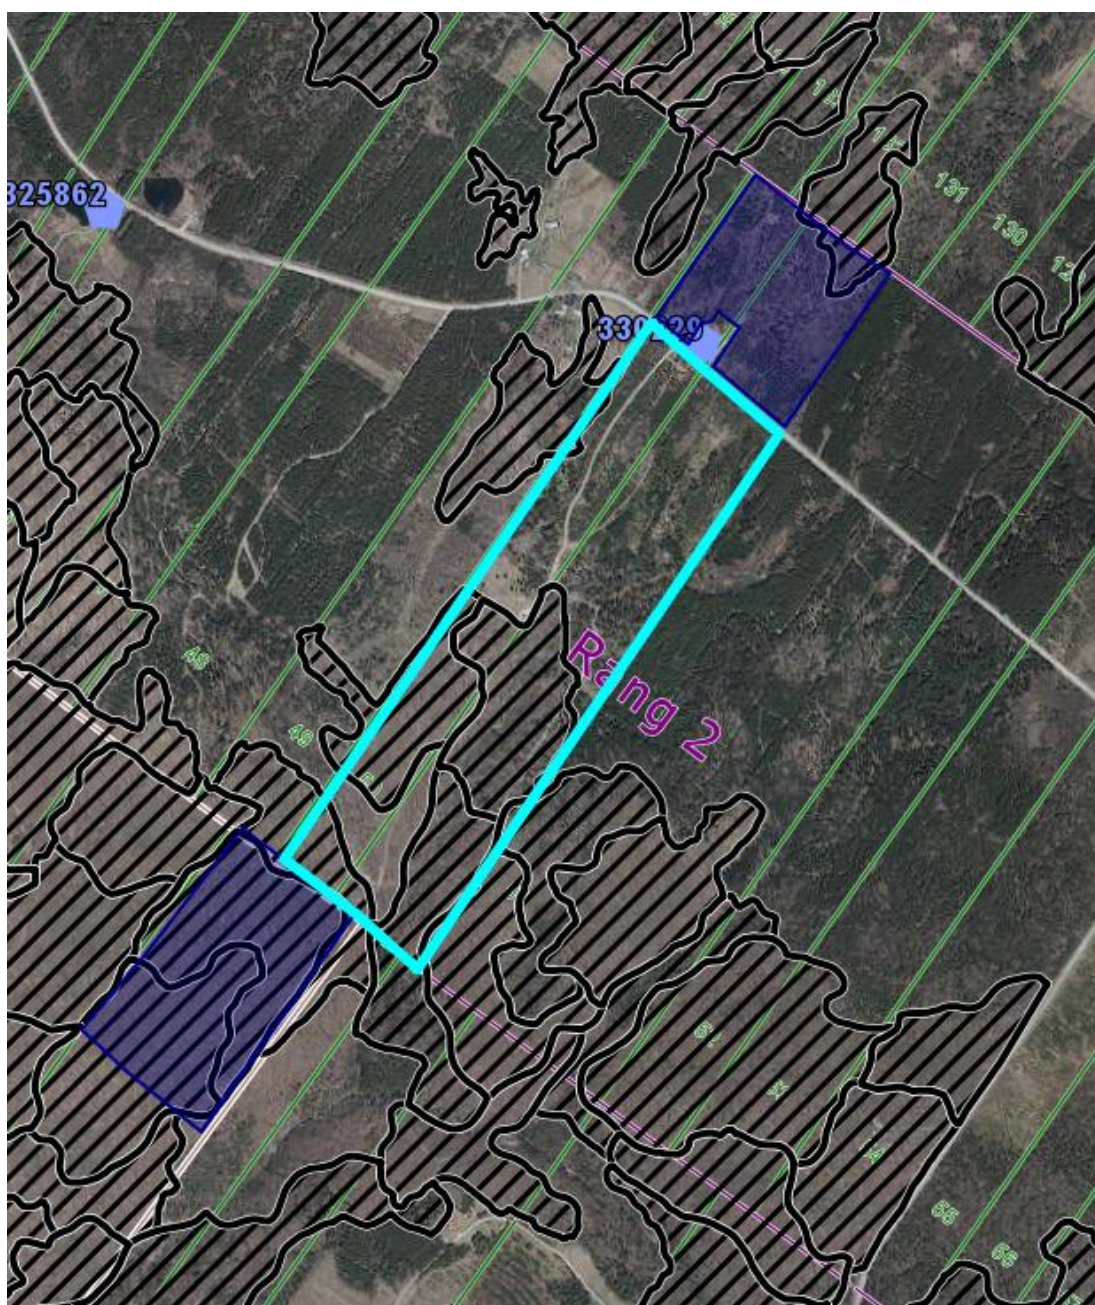

# CPTAQ Vue aérienne Potentiel acéricole

Adresse :  
275, rang 2  
St-Ferdinand/St-Norbert

Lot(s) :  
6234349, 6234425,  
5891814

## Aspects légaux :

1. Cette carte contient des informations qui ont été préparées pour des fins administratives uniquement.
2. Cette matrice n'a aucune valeur légale et ne vous permet aucun droit de certification des limites cadastrales sur une propriété.
3. Source : [https://geoegl.msp.gouv.qc.ca/igo/cptaq\\_demeter/](https://geoegl.msp.gouv.qc.ca/igo/cptaq_demeter/)