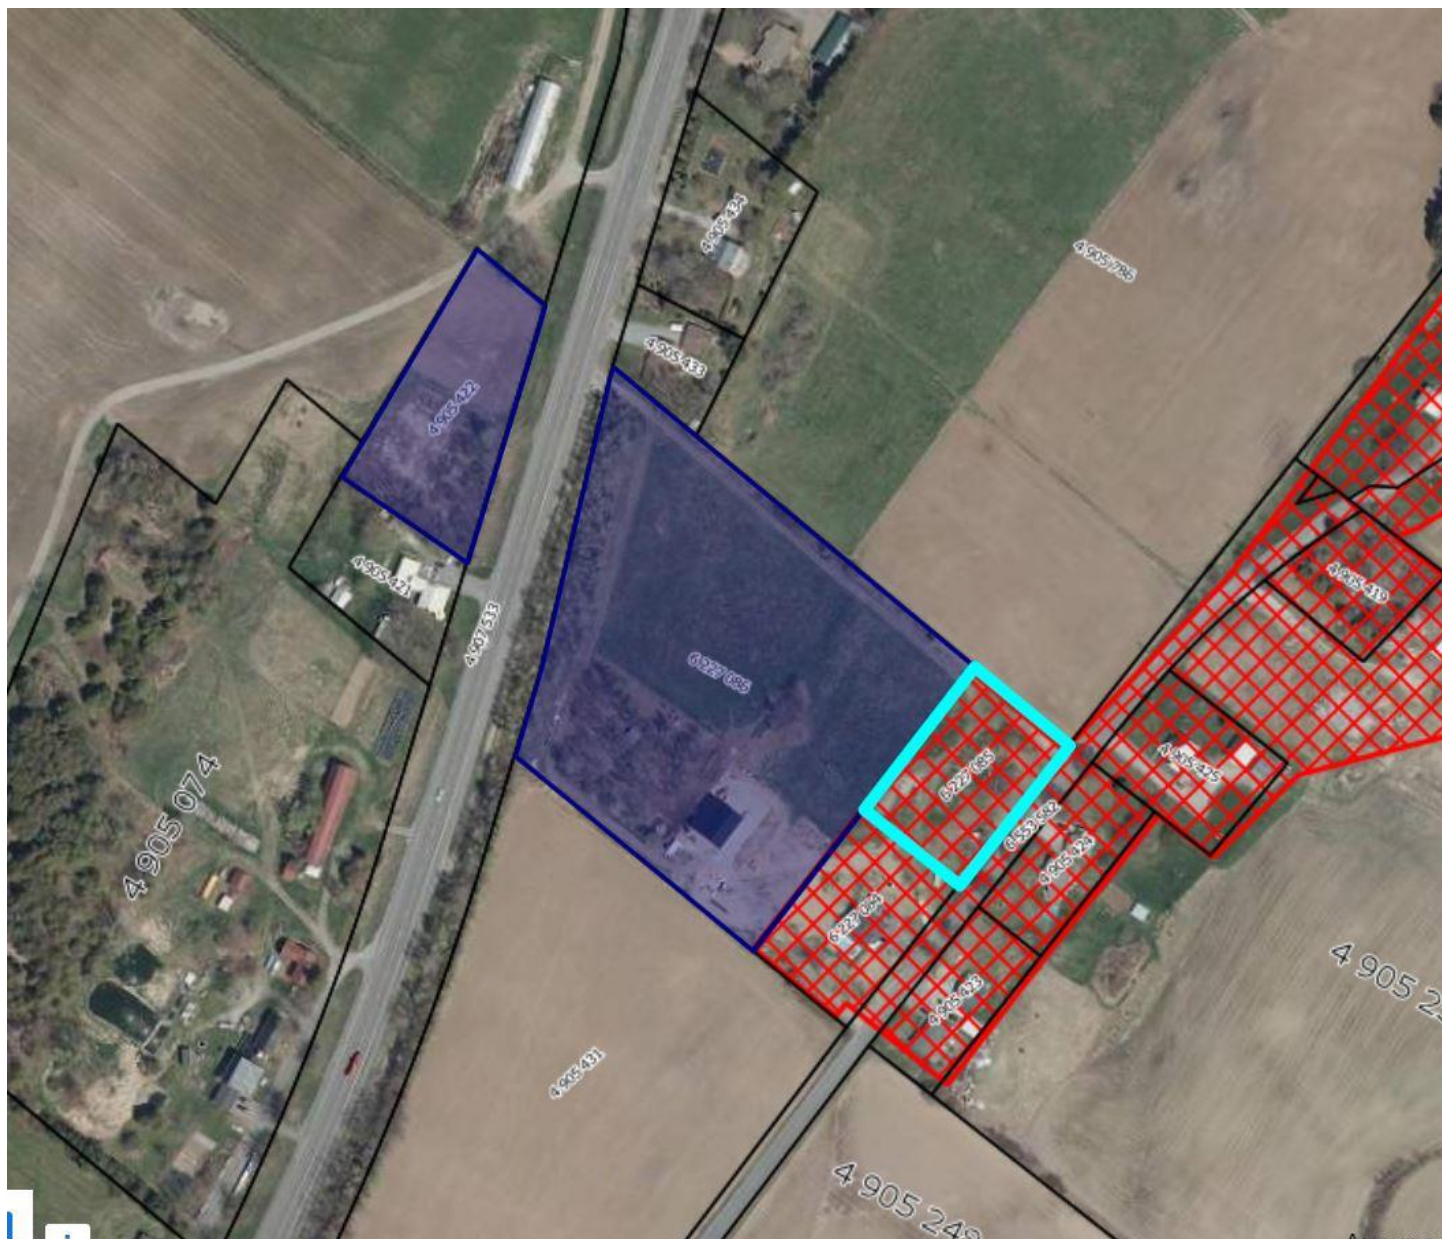

CPTAQ

Vue aérienne

Adresse :
18 route Fleury
Warwick (QC) J0A 1M0

Lot(s) : 6 227 085
6 227 086
4 905 422

Aspects légaux :

1. Cette carte contient des informations qui ont été préparées pour des fins administratives uniquement.
2. Cette matrice n'a aucune valeur légale et ne vous permet aucun droit de certification des limites cadastrales sur une propriété.
3. Source : https://geoegl.msp.gouv.qc.ca/igo/cptaq_demeter/