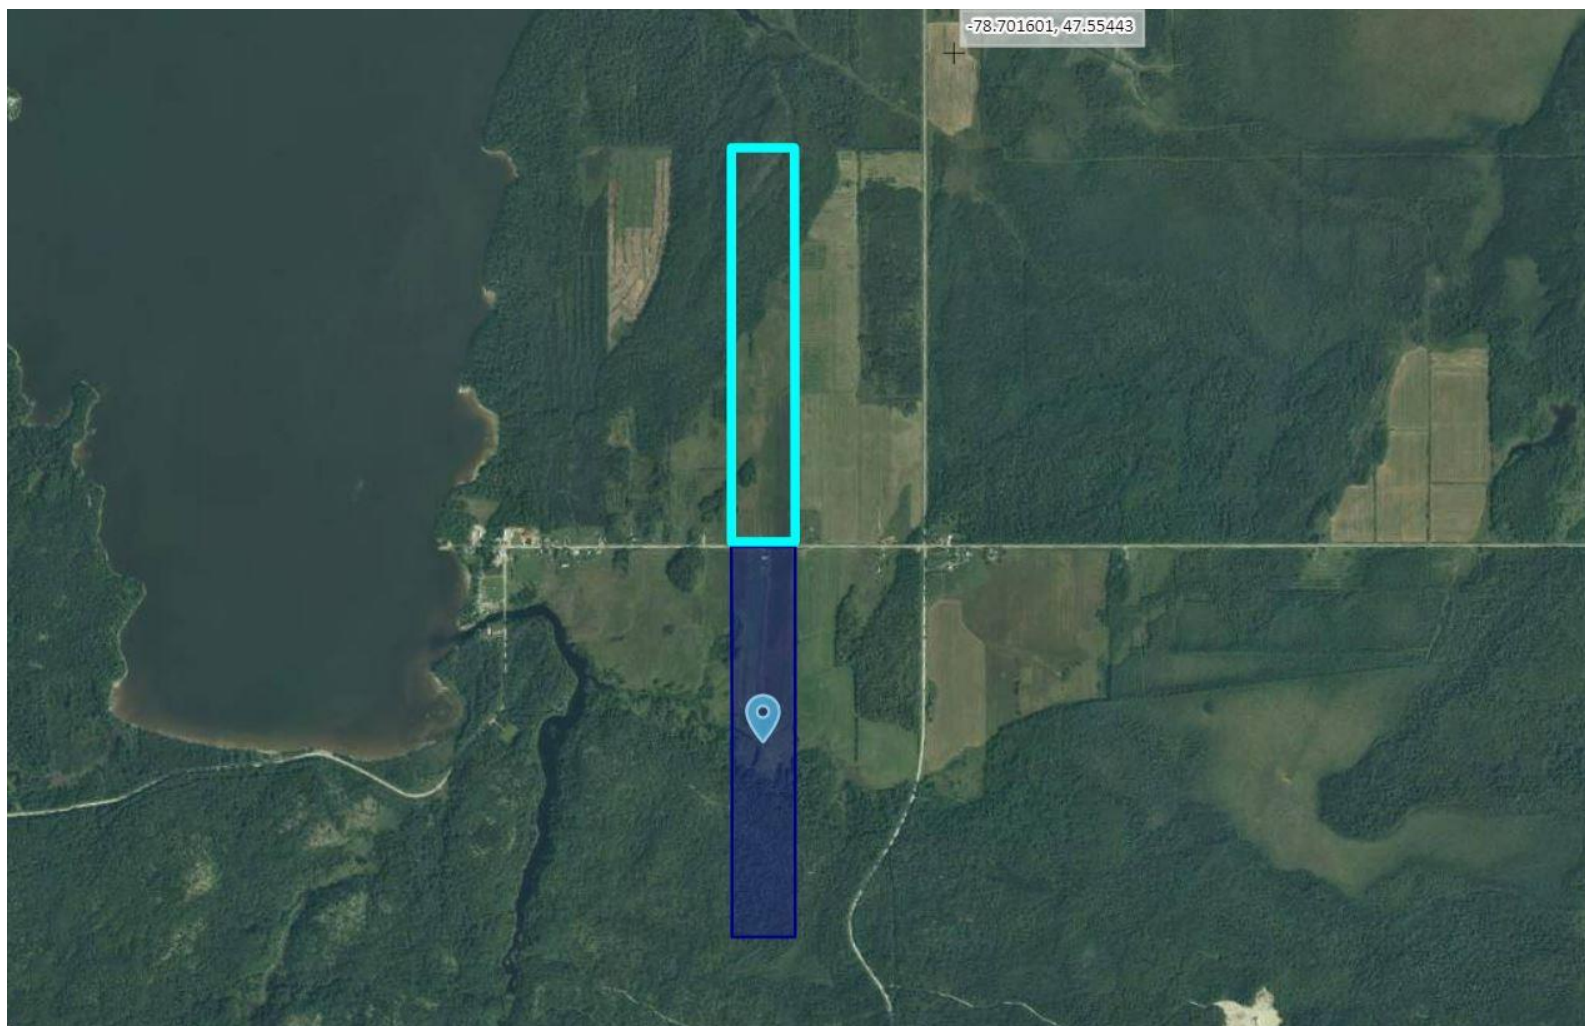

CPTAQ

Vue aérienne

Adresse : 810 chemin des 5^e-
et-6^e rangs
Laforce (QC) J0Z 2J0

Lot(s) : 5 768 373
5 768 400

Aspects légaux :

1. Cette carte contient des informations qui ont été préparées pour des fins administratives uniquement.
2. Cette matrice n'a aucune valeur légale et ne vous permet aucun droit de certification des limites cadastrales sur une propriété.
3. Source : https://geoegl.msp.gouv.qc.ca/igo/cptaq_demeter/