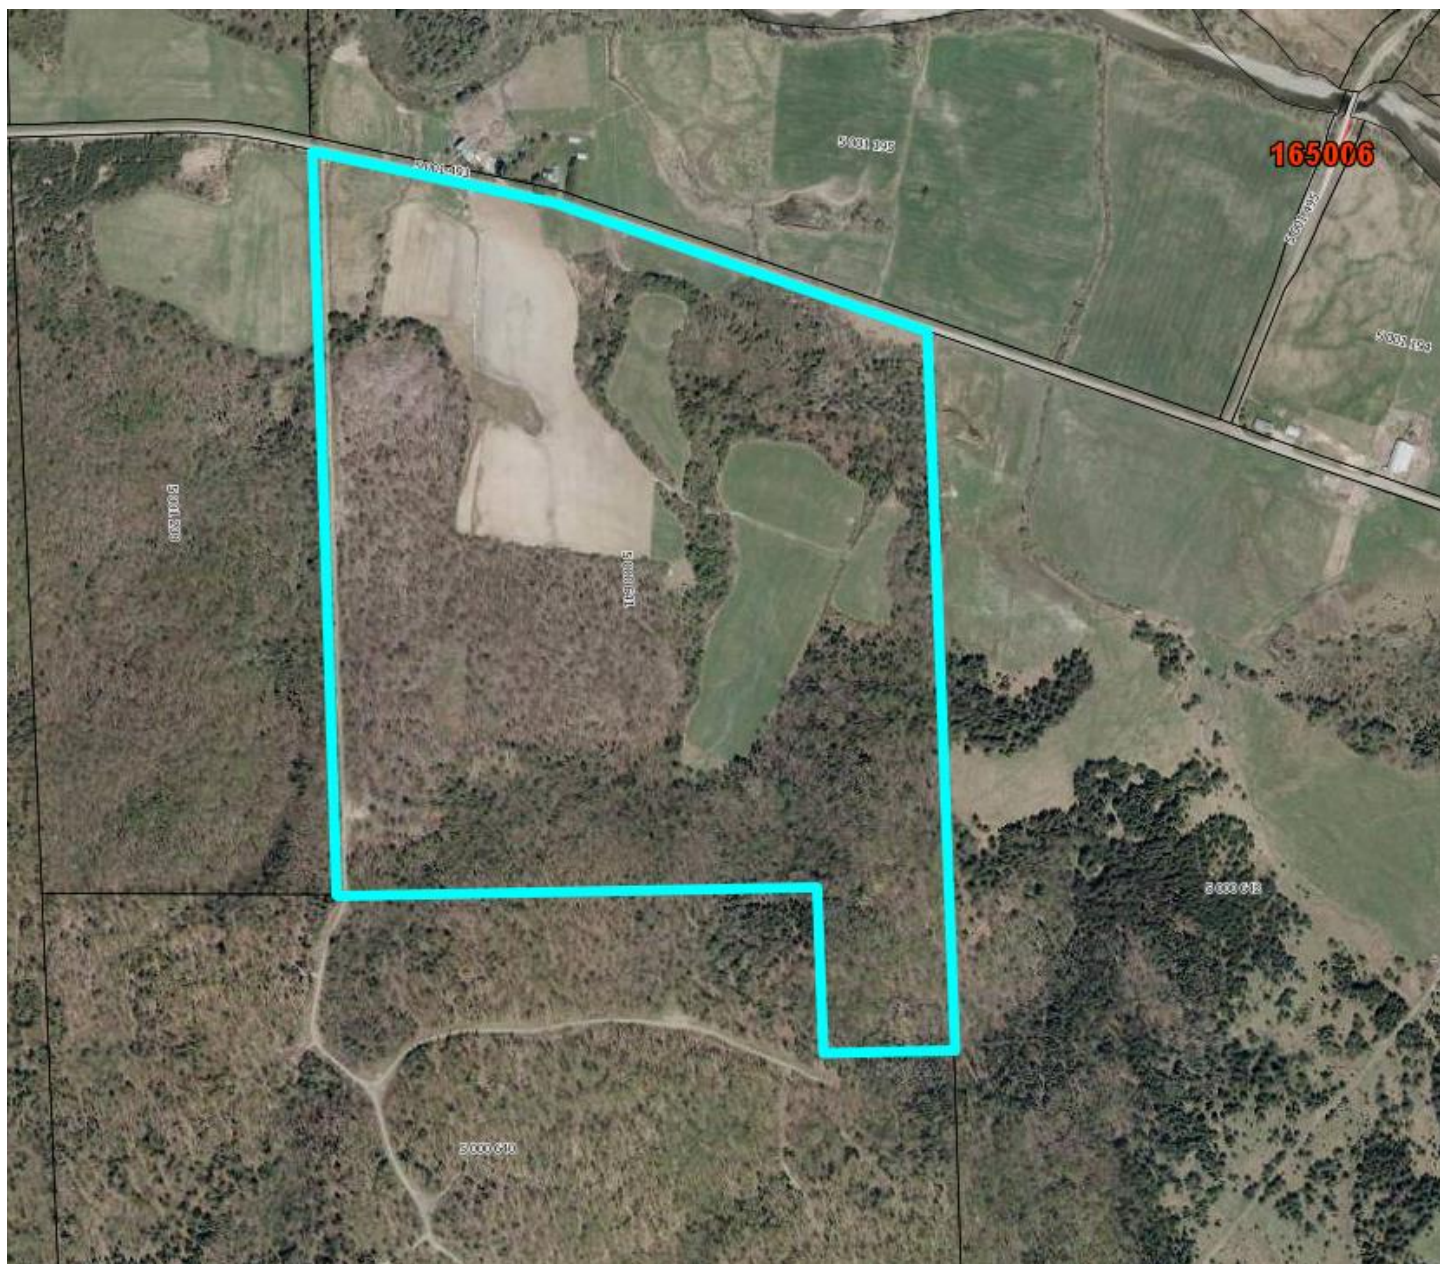

CPTAQ Vue aérienne

Adresse :
Chemin de la Rivière Nord
Newport J0B1M0

Lot(s) :
5000641

Aspects légaux :

1. Cette carte contient des informations qui ont été préparées pour des fins administratives uniquement.
2. Cette matrice n'a aucune valeur légale et ne vous permet aucun droit de certification des limites cadastrales sur une propriété.
3. Source : https://geoegl.msp.gouv.qc.ca/igo/cptaq_demeter/