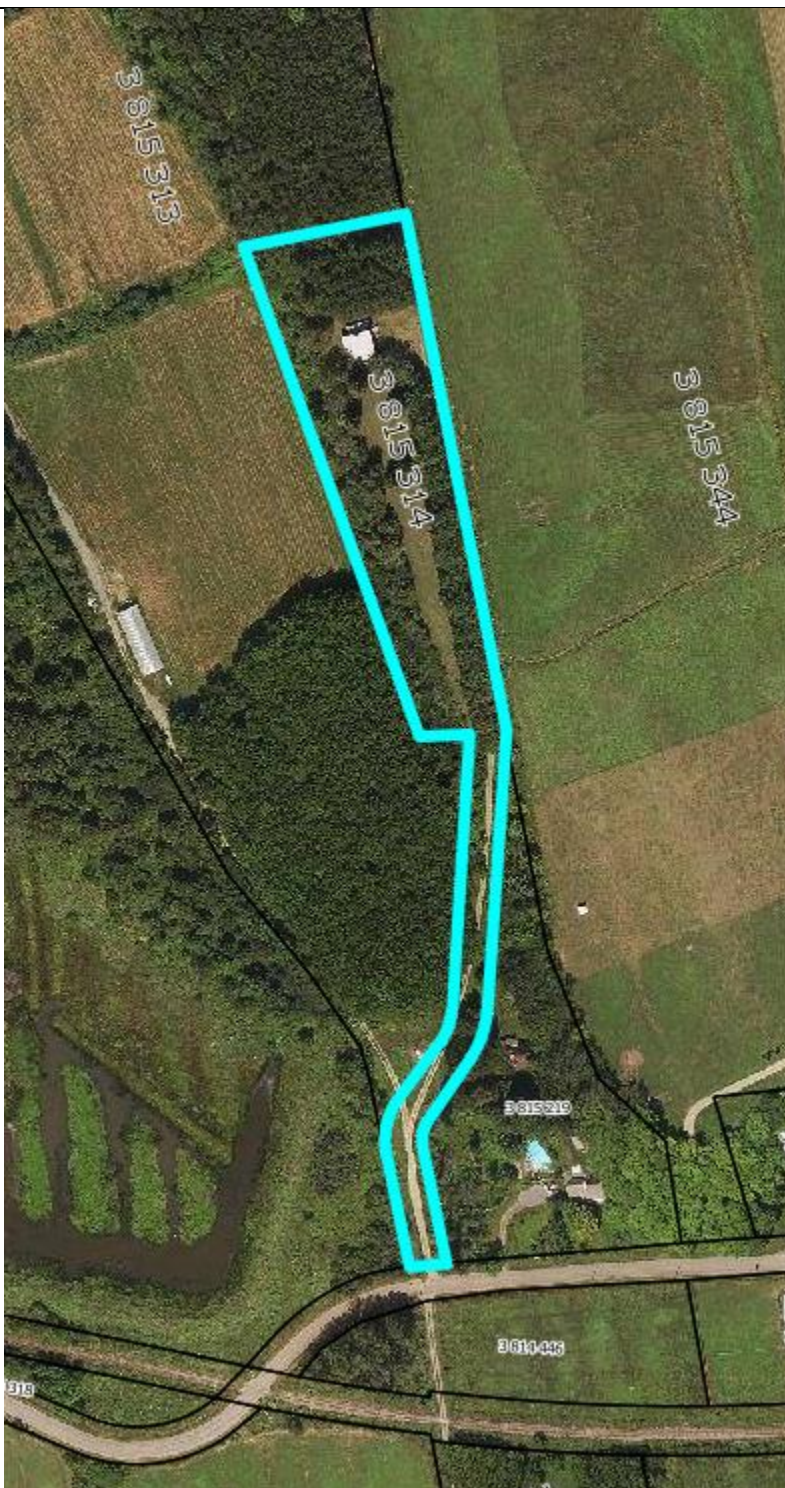

CPTAQ

Vue aérienne

Adresse :
769, ch du Cap Tourmente
St-Joachim-de-Montmorency
G0A3A0

Lot(s) :
3 815 314

Aspects légaux :

1. Cette carte contient des informations qui ont été préparées pour des fins administratives uniquement.
2. Cette matrice n'a aucune valeur légale et ne vous permet aucun droit de certification des limites cadastrales sur une propriété.
3. Source : https://geoegl.msp.gouv.qc.ca/igo/cptaq_demeter/