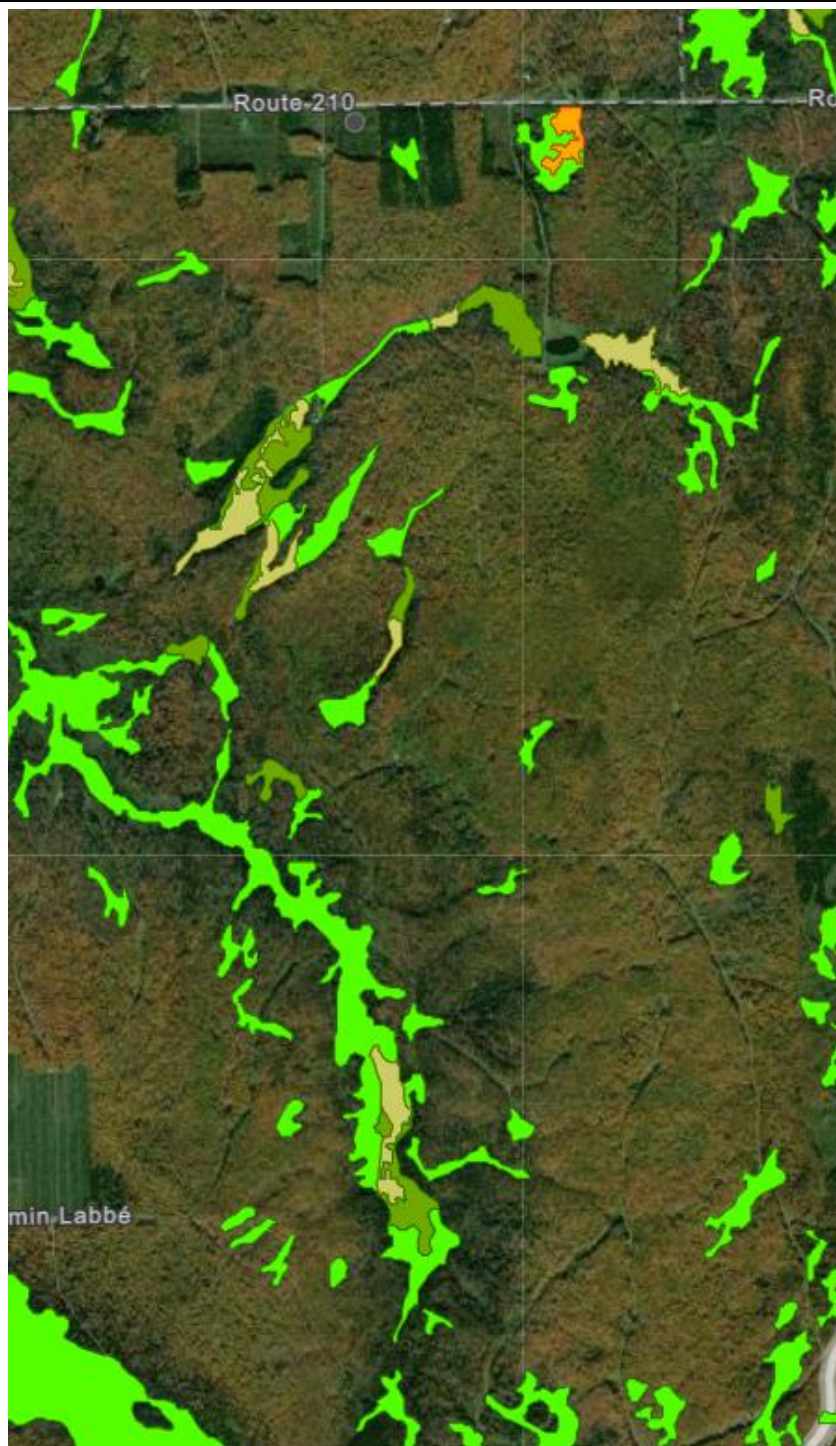

Milieu Humide

Adresse :
2260, route 210
St-Isidore-de-Clifton (QC)
JOB 2X0

Lot(s) :
5 403 721
5 403 724

Aspects légaux :

1. Cette carte contient des informations qui ont été préparées pour des fins administratives uniquement.
2. Cette matrice n'a aucune valeur légale et ne vous permet aucun droit de certification des limites cadastrales sur une propriété.
3. Source : <https://www.canards.ca/endroits/quebec/cartographie-detaillee-des-milieux-humides-du-quebec/>