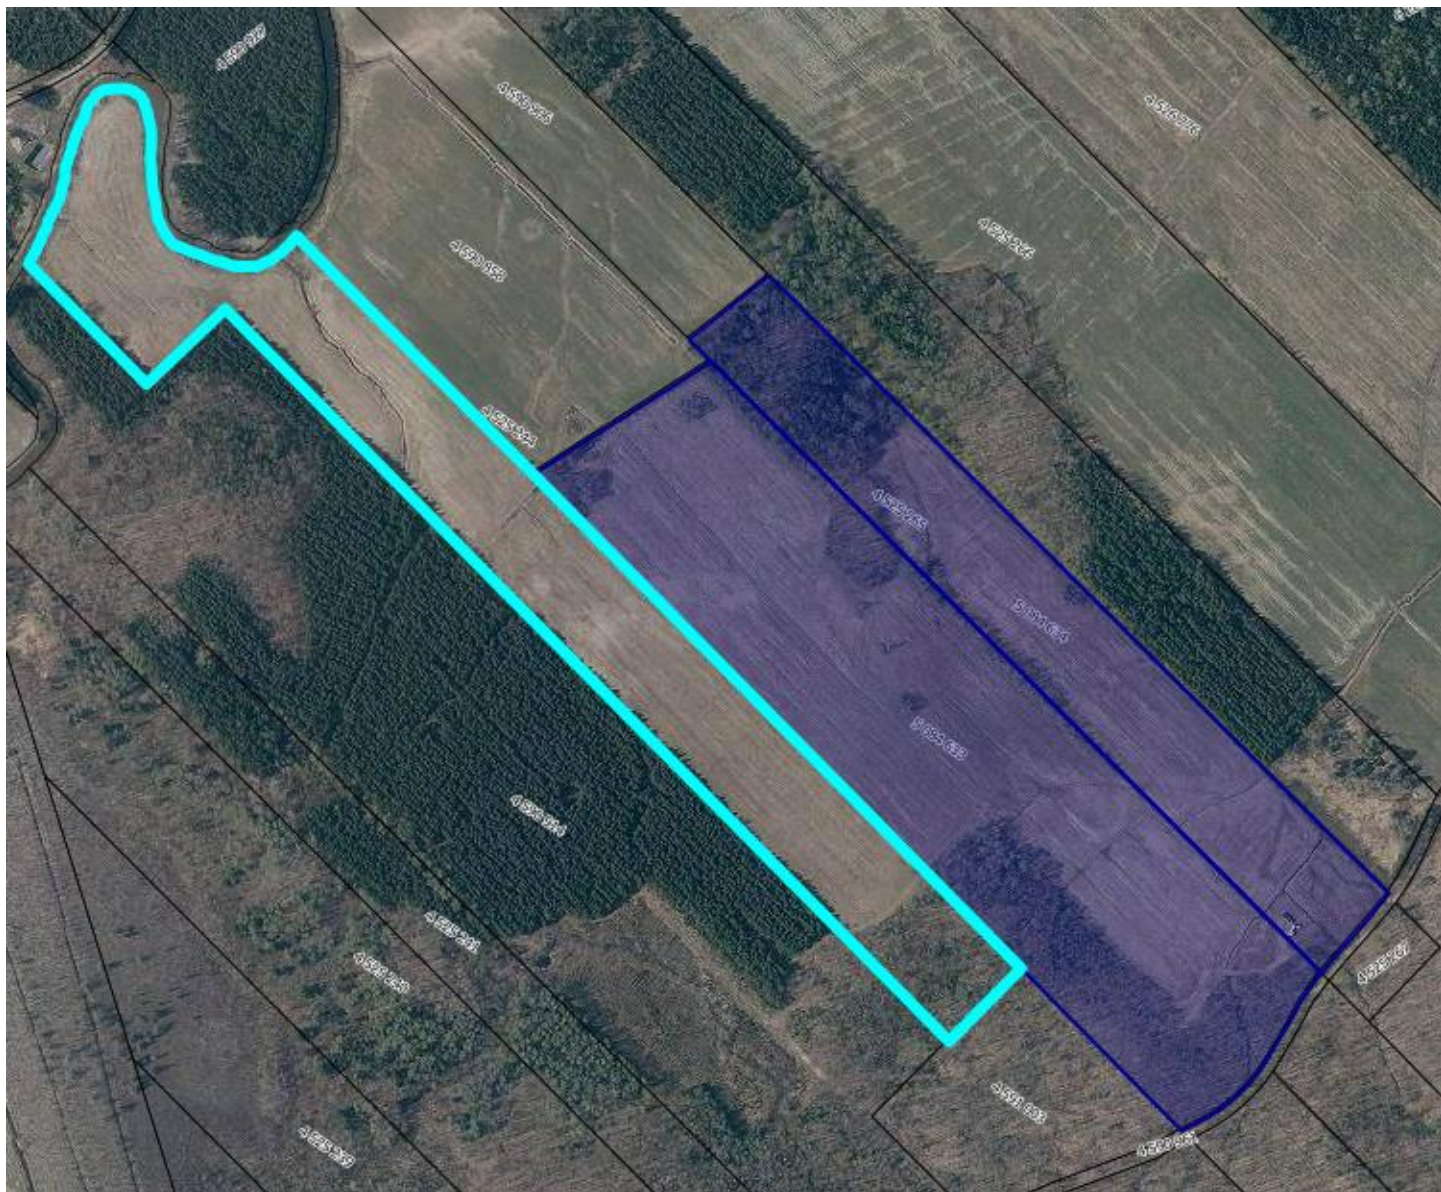

CPTAQ

Vue aérienne

Adresse :
Rang des Pointes
Saint-Tite (Québec)
G0X 3H0

Lot(s) :
4 525 244
5 084 633
5 084 634

Aspects légaux :

1. Cette carte contient des informations qui ont été préparées pour des fins administratives uniquement.
2. Cette matrice n'a aucune valeur légale et ne vous permet aucun droit de certification des limites cadastrales sur une propriété.
3. Source : https://geoegl.msp.gouv.qc.ca/igo/cptaq_demeter/