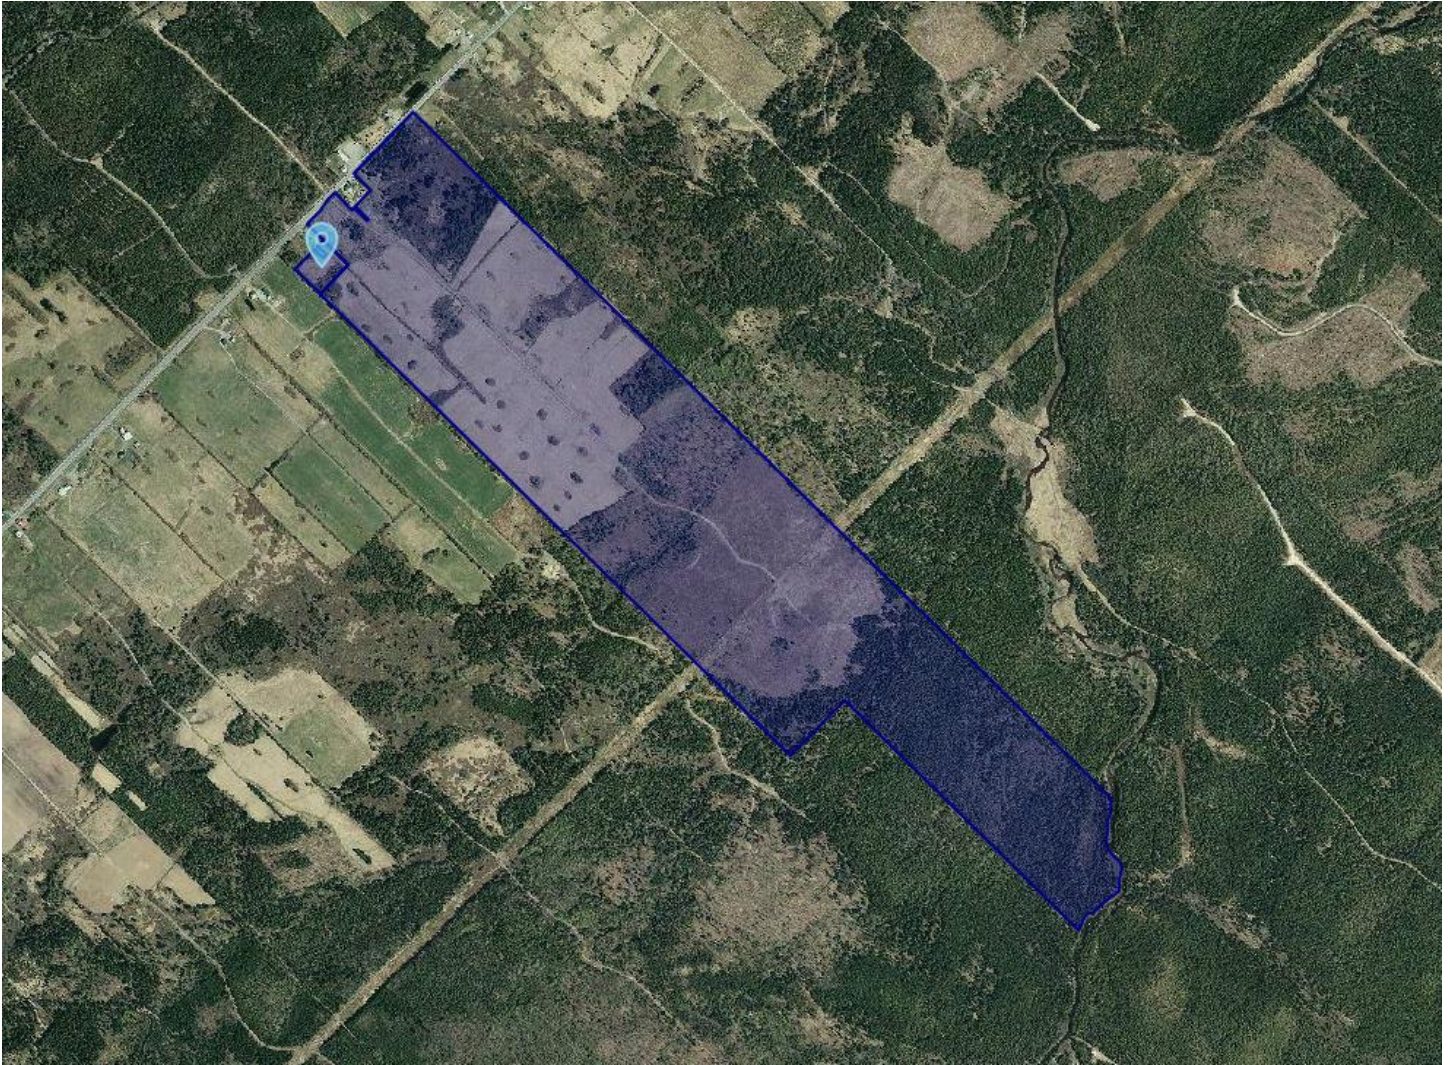

## Vue aérienne

Adresse :  
Route 204  
Sainte-Justine  
G0R1Y0

Lot(s) :  
3916094, 4967106

### Aspects légaux :

1. Cette carte contient des informations qui ont été préparées pour des fins administratives uniquement.
2. Cette matrice n'a aucune valeur légale et ne vous permet aucun droit de certification des limites cadastrales sur une propriété.
3. Source : [https://geoegl.msp.gouv.qc.ca/igo/cptaq\\_demeter/](https://geoegl.msp.gouv.qc.ca/igo/cptaq_demeter/)