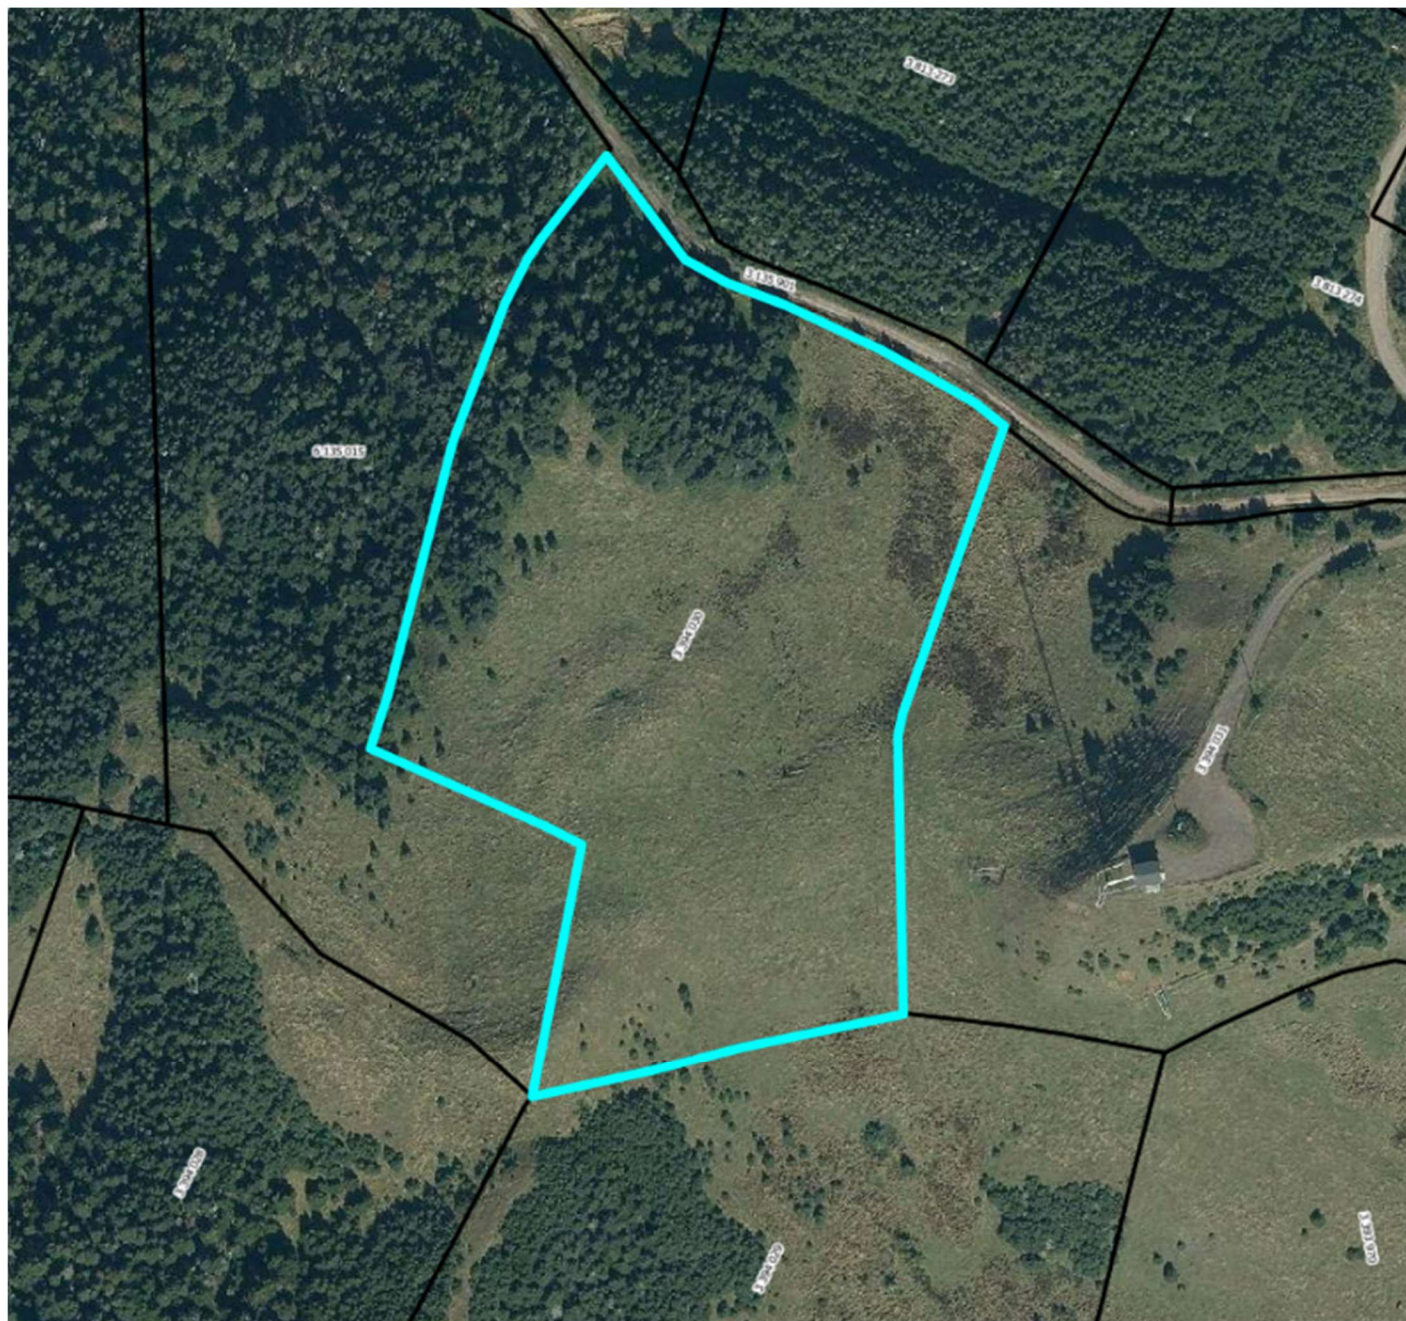

## Vue aérienne

Adresse :  
Chemin des Arsènes  
Les-Îles-de-la-Madeleine  
G4T 2G7

Lot :  
3 394 030

### Aspects légaux :

1. Cette carte contient des informations qui ont été préparées pour des fins administratives uniquement.
2. Cette matrice n'a aucune valeur légale et ne vous permet aucun droit de certification des limites cadastrales sur une propriété.
3. Source : [https://geoegl.msp.gouv.qc.ca/igo/cptaq\\_demeter/](https://geoegl.msp.gouv.qc.ca/igo/cptaq_demeter/)