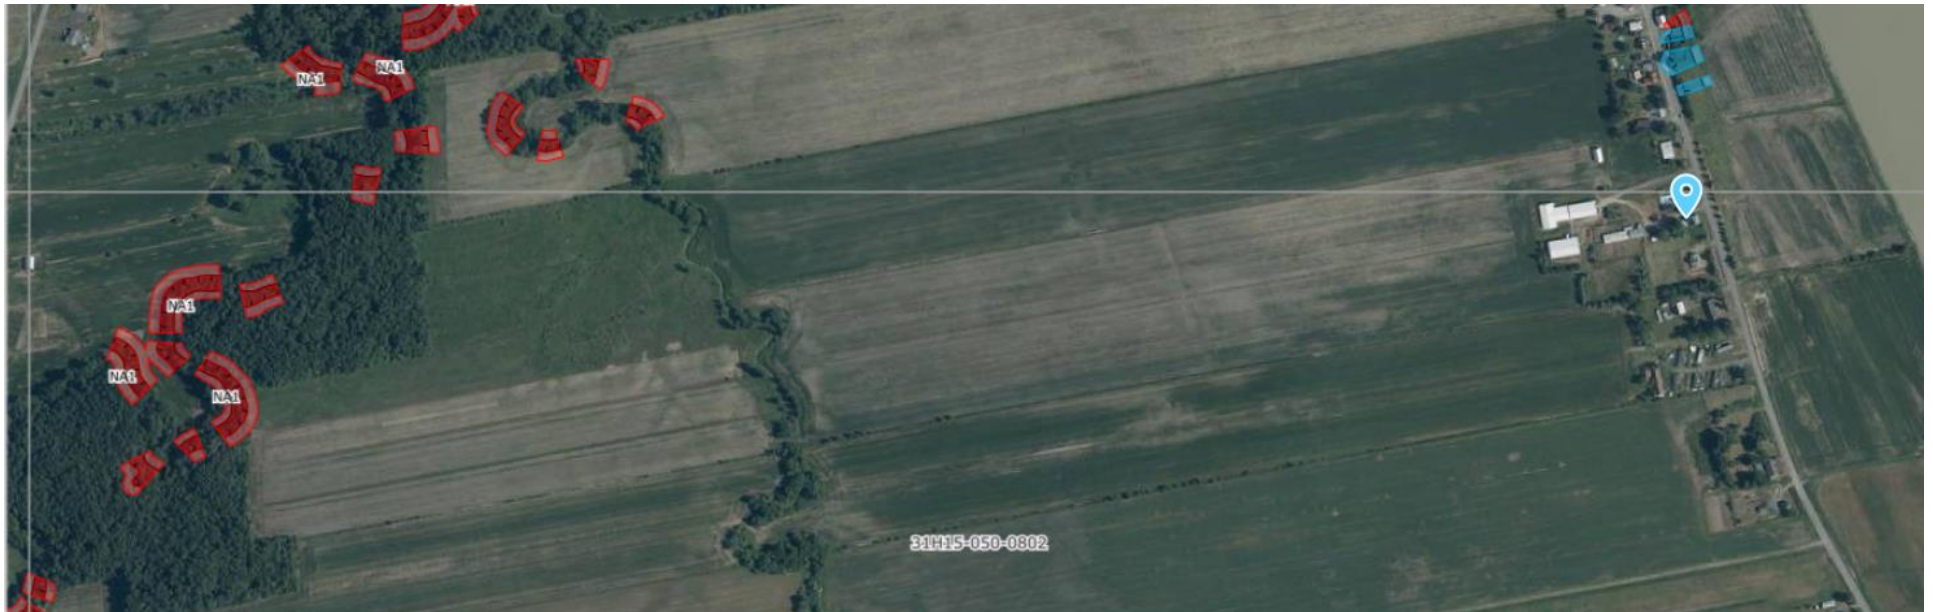

Zone Glissement de terrain Vue Aérienne

Adresse :
11, rang du Bord-de-L'Eau
Yamaska J0G1W0

Lot(s) :
5078210, 5078573, 5079025

Aspects légaux :

1. Cette carte contient des informations qui ont été préparées pour des fins administratives uniquement.
2. Cette matrice n'a aucune valeur légale et ne vous permet aucun droit de certification des limites cadastrales sur une propriété.
3. Source : Zone potentiellement exposée aux glissements de terrain (ZPEGT)