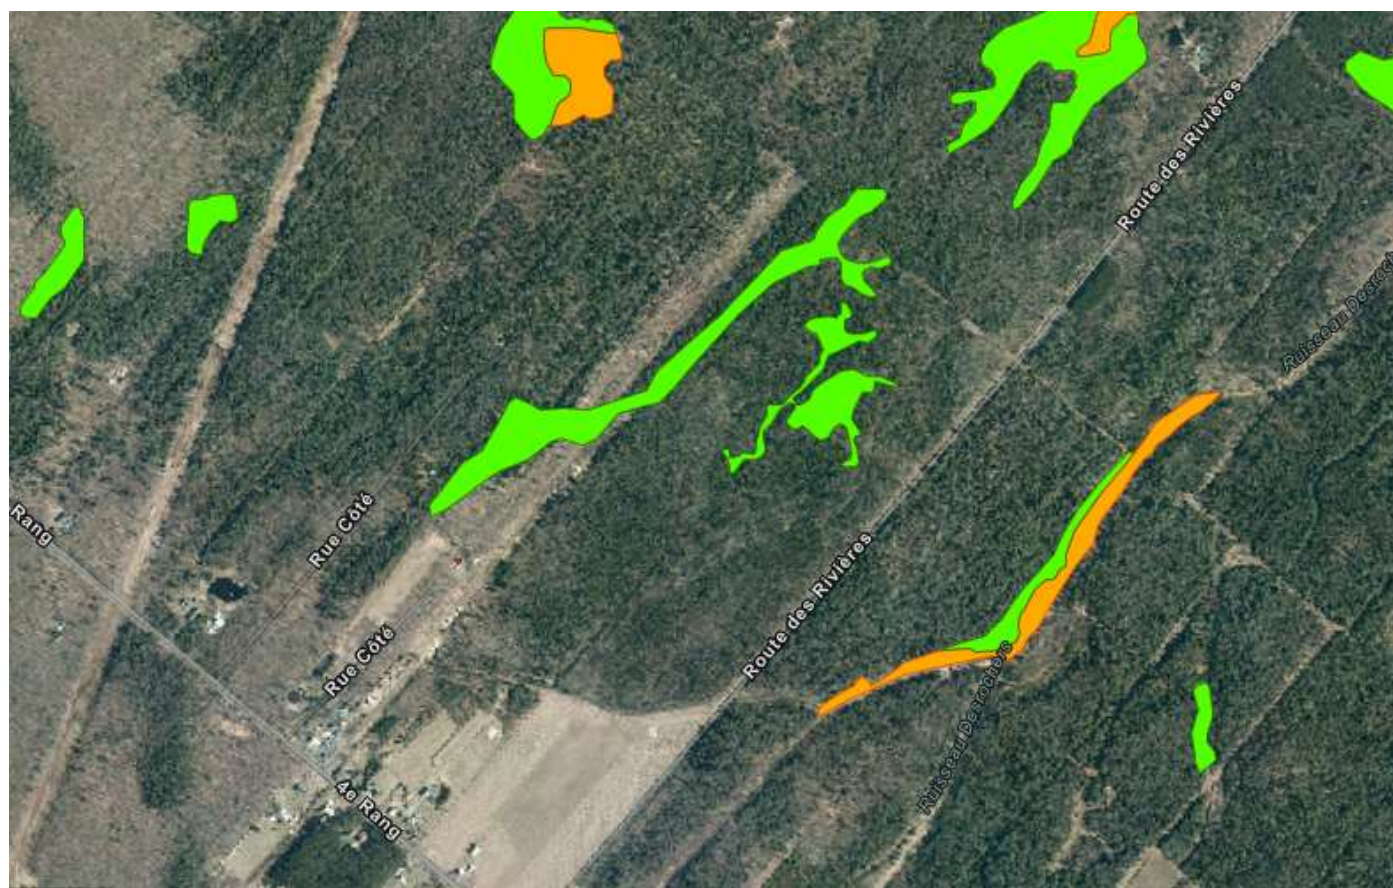

Milieu Humide

Adresse : 4450 4^e rang,
St-Lucien, Qc, J0C 1N0

Lot(s) : 5 454 545

Cartographie détaillée des milieux humides
2022

Aspects légaux :

1. Cette carte contient des informations qui ont été préparées pour des fins administratives uniquement.
2. Cette matrice n'a aucune valeur légale et ne vous permet aucun droit de certification des limites cadastrales sur une propriété.
3. Source : https://geoegl.msp.gouv.qc.ca/igo/cptaq_demeter/