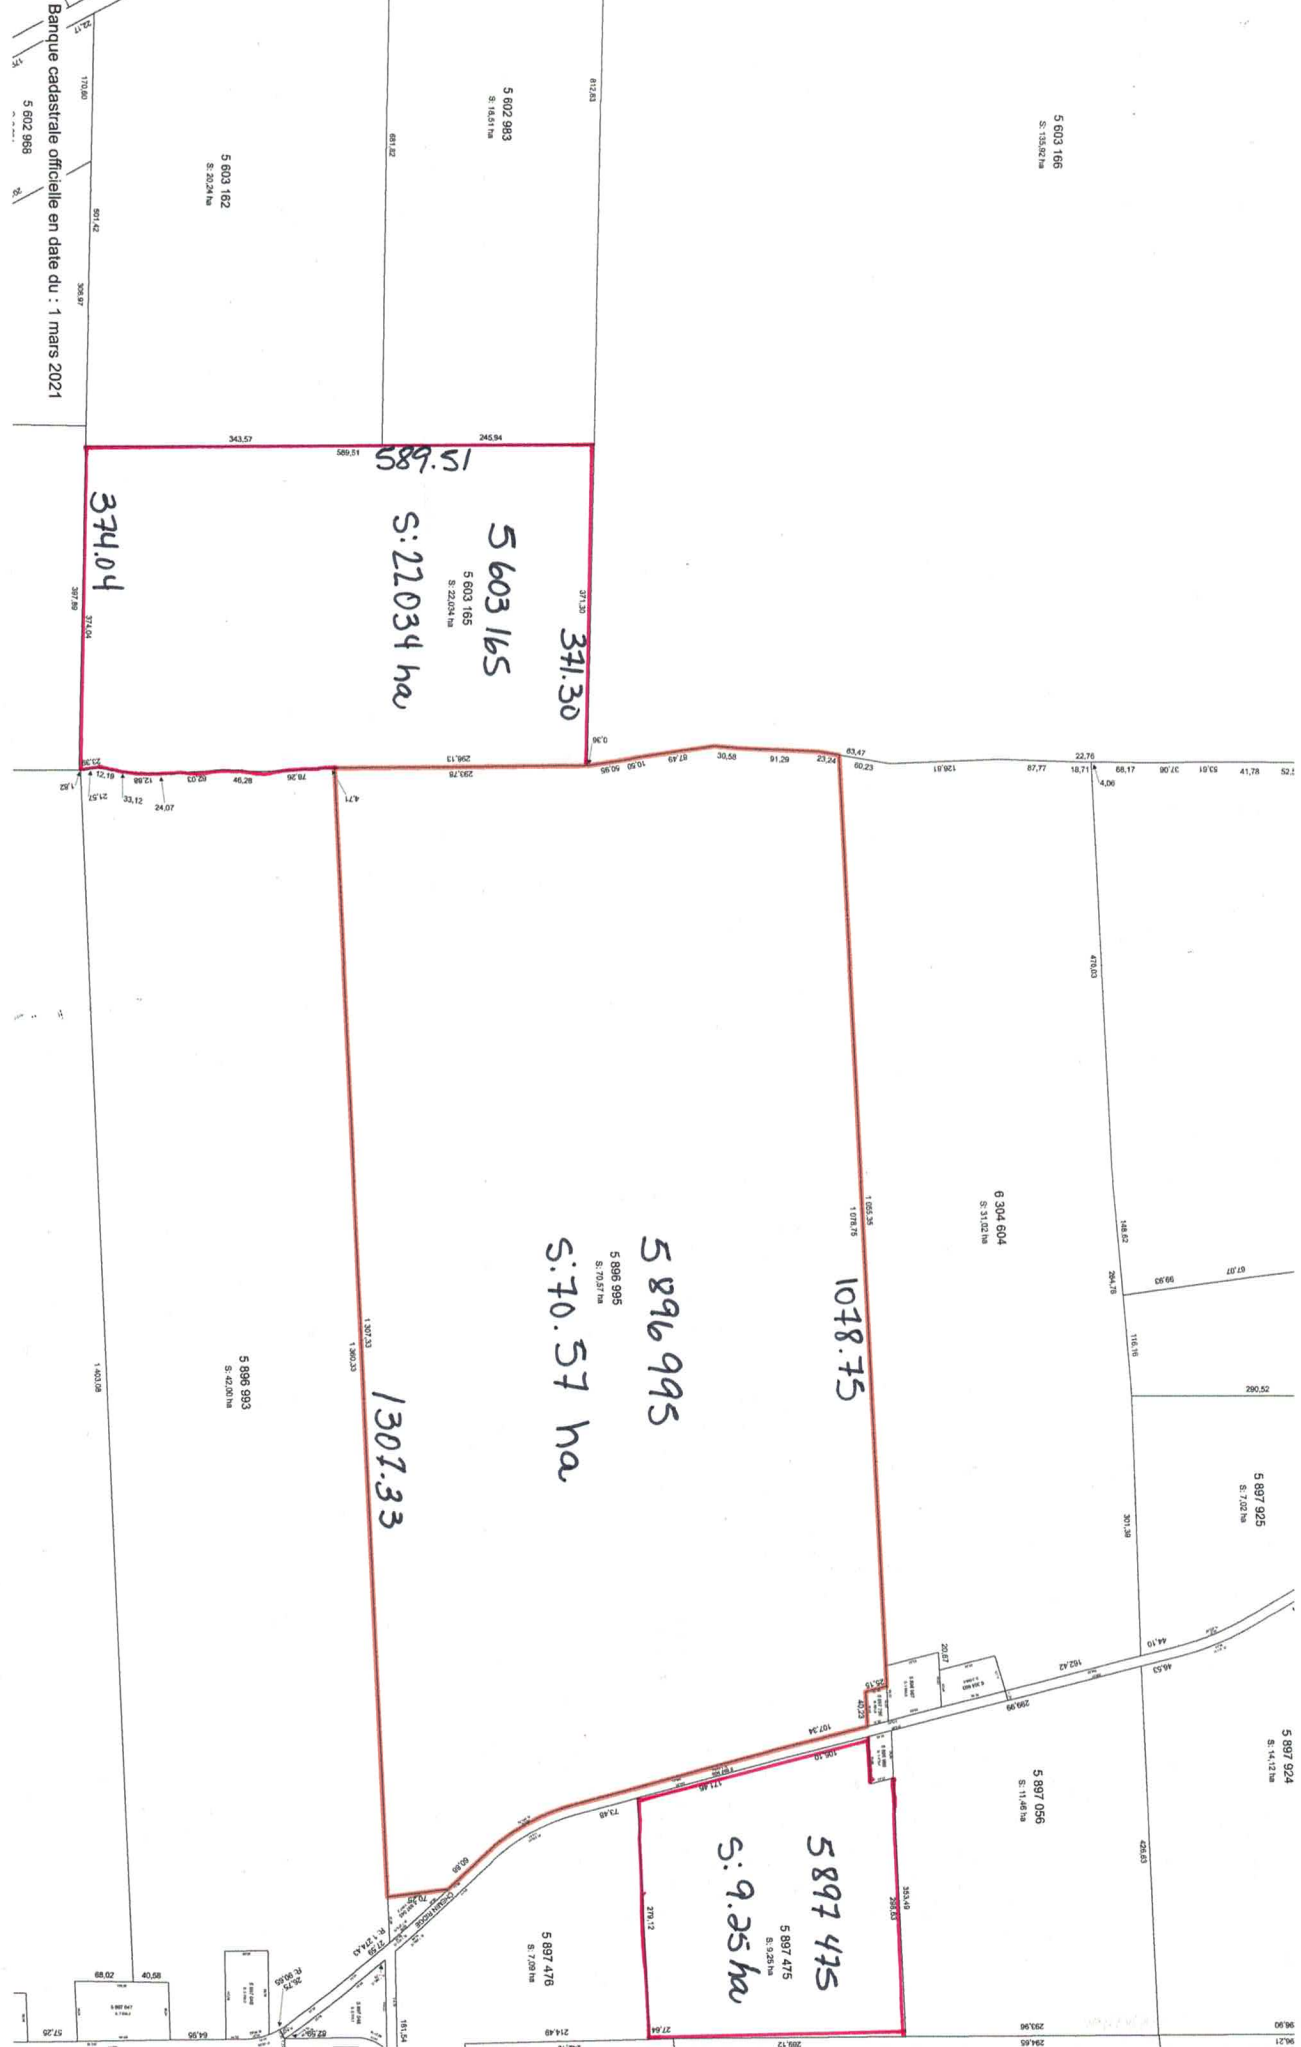

93-98, Ch. Miag
Stanbridge
Ch. Maurice
Canton de Bedford.

Banque cadastrale officielle en date du : 1 mars 2021

371.30
389.51
374.04
5 603 165
S: 22.04 ha

5896995
S: 70.57 ha

1307.33

5897475
S: 9.25 ha

5897476
S: 7.29 ha

Banque cadastrale officielle en date du : 1 mars 2021

371.30
389.51
374.04
5 603 165
S: 22.04 ha

5896995
S: 70.57 ha

1307.33

5897475
S: 9.25 ha

5897476
S: 7.29 ha