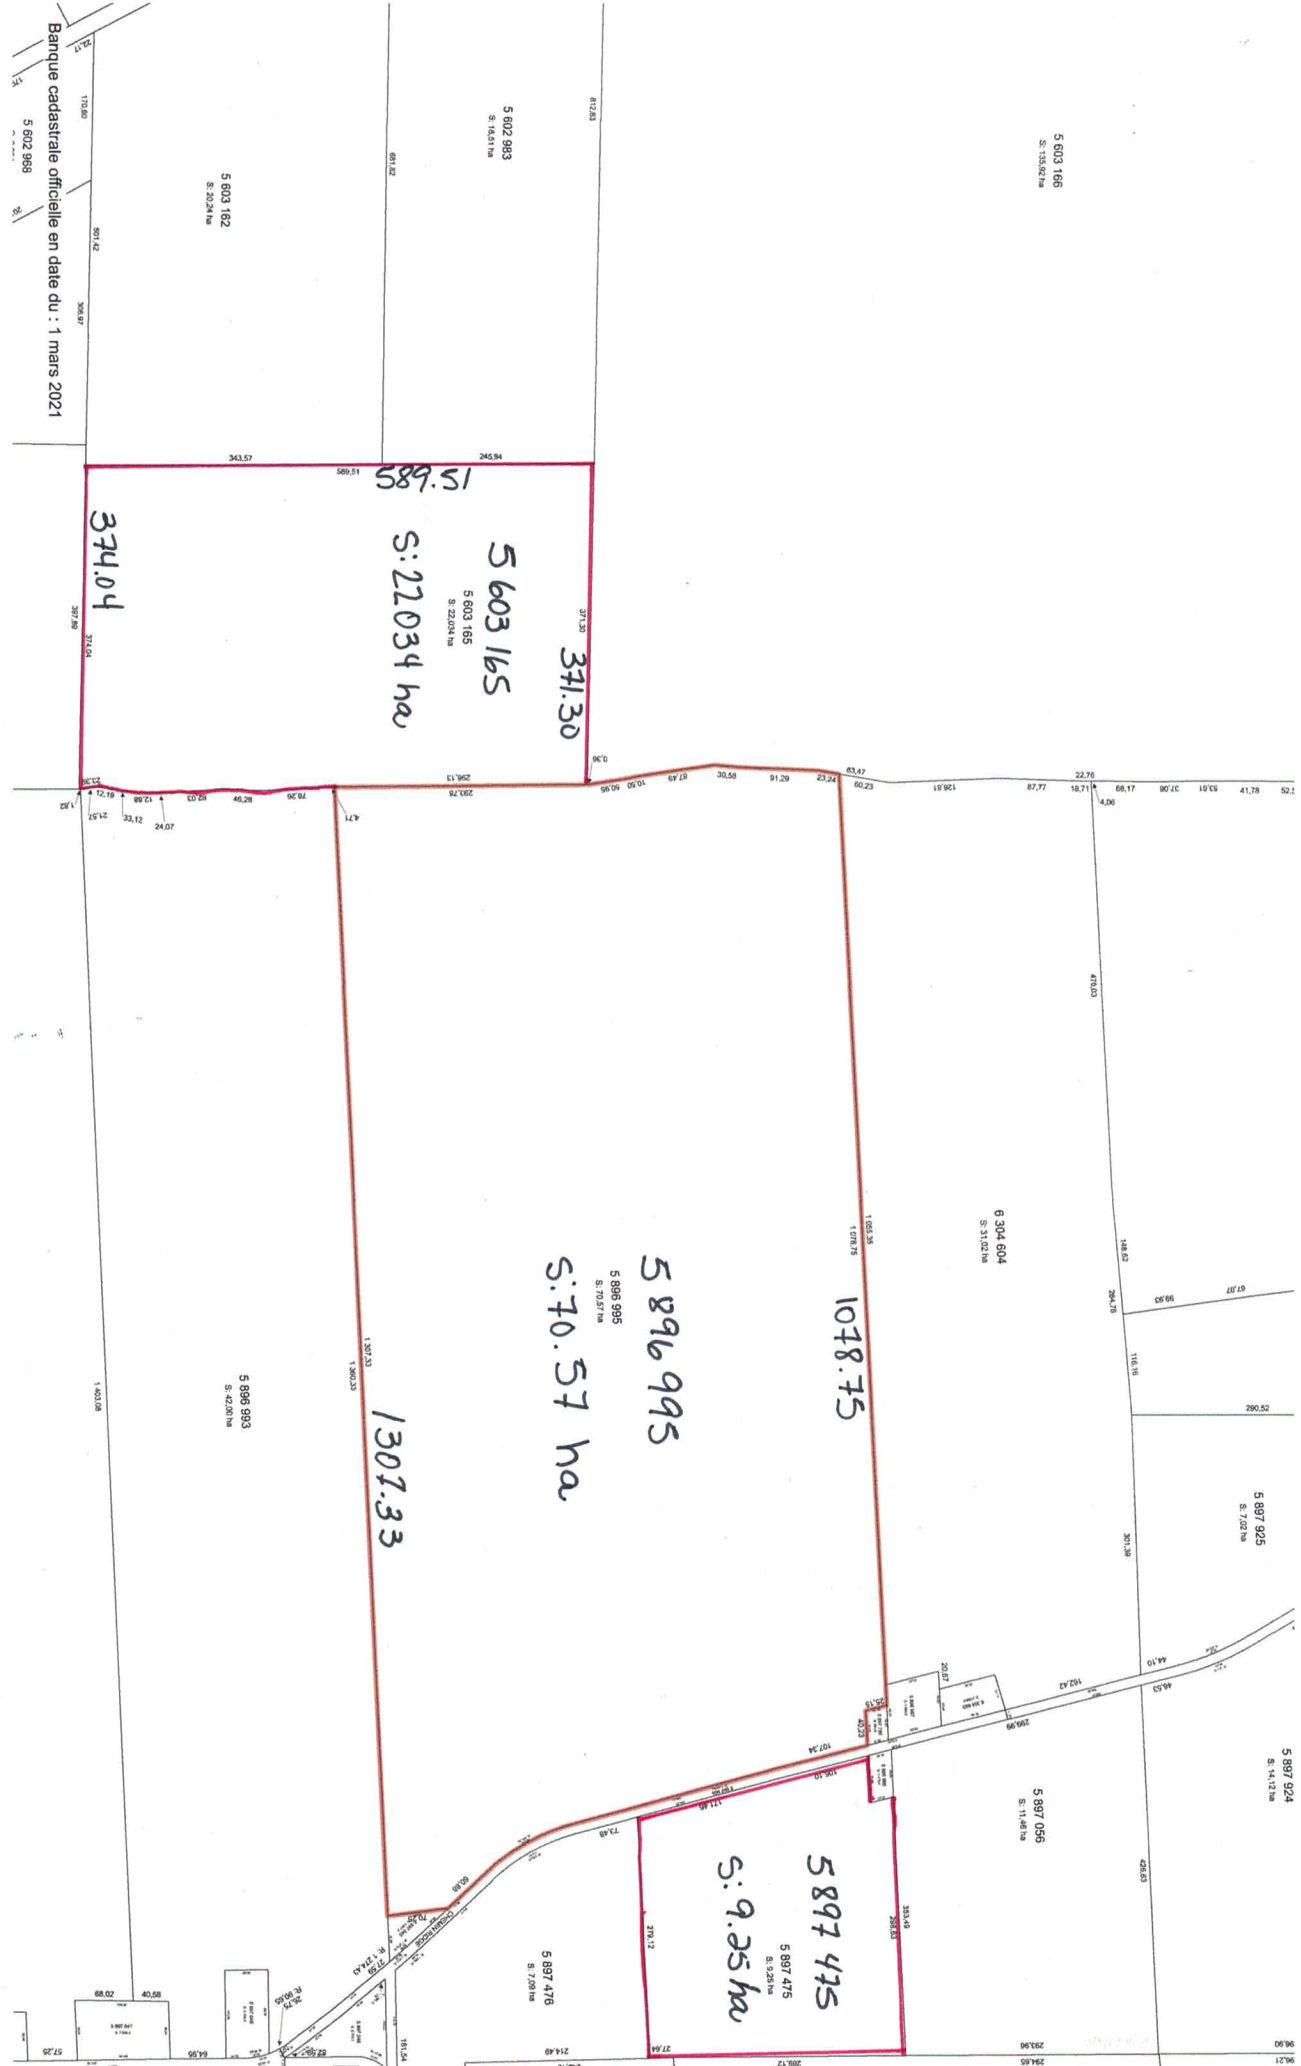

93-98, Ch. Miag
Stanbridge
Ch. Maurice
Canton de Bedford.

Banque cadastrale officielle en date du : 1 mars 2021

371.30
389.51
374.04
5 603 165
S: 22.04 ha

5896995
S: 70.57 ha

1307.33

5897475
S: 9.25 ha

5897476
S: 7.29 ha

Banque cadastrale officielle en date du : 1 mars 2021

371.30
389.51
374.04
5 603 165
S: 22.04 ha

5896995
S: 70.57 ha

1307.33

5897475
S: 9.25 ha

5897476
S: 7.29 ha